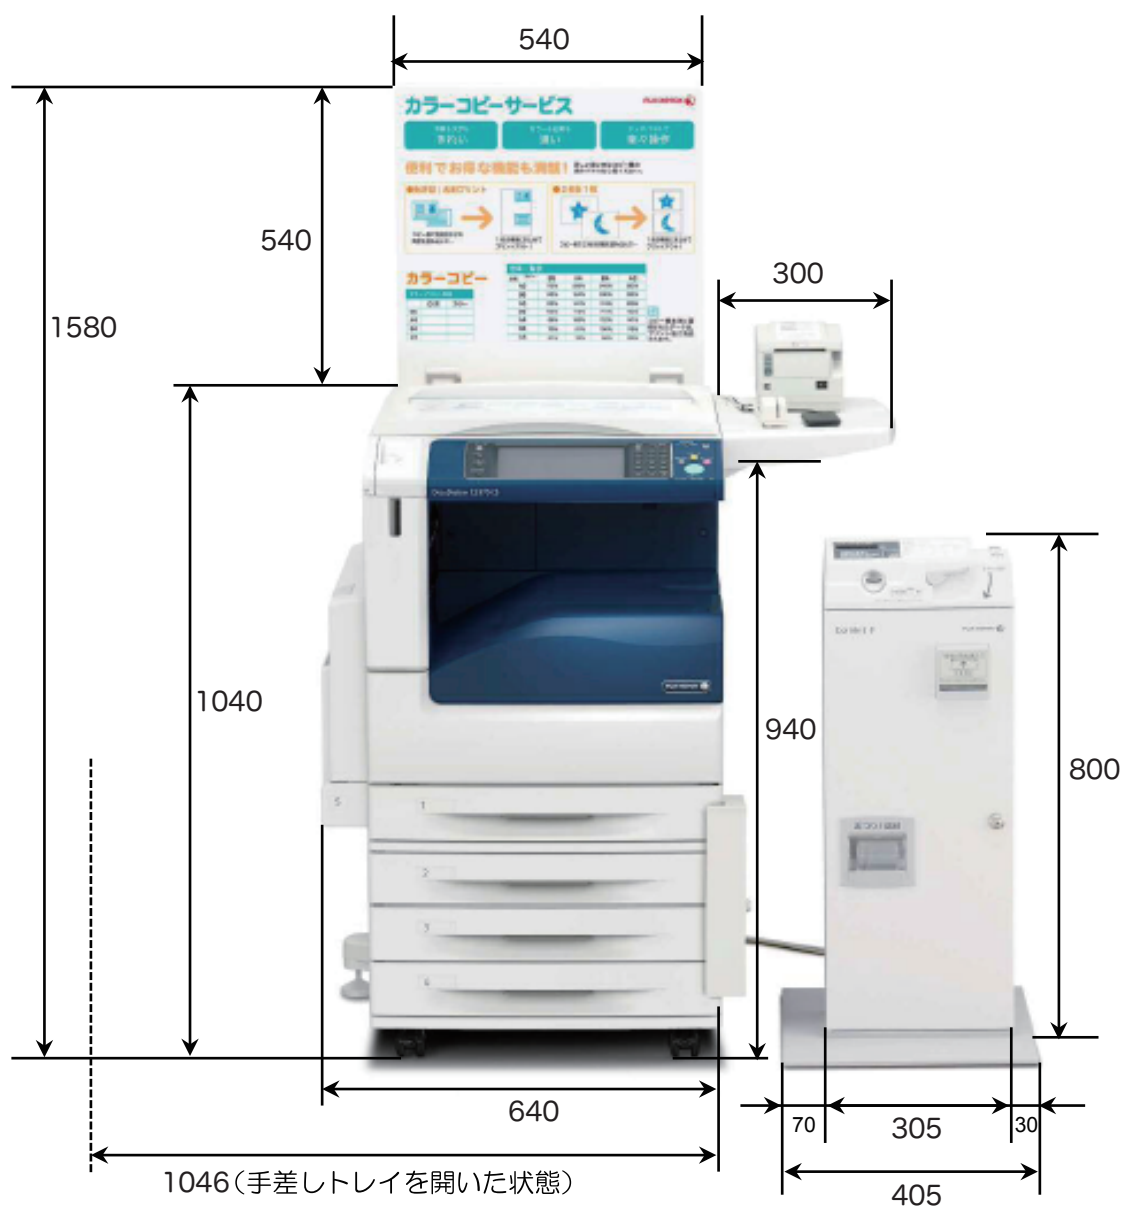

■寸法図

DocuStation C3375 CS

単位:mm

●本体 + ウイングテーブル（右側装着）+ Coinkit 9

■設置面積図

DocuStation C3375 CS

単位: mm

- 本体設置面積図
(ウイングテーブル除く)

- 本体設置面積図
(ウイングテーブル含む)

- Coinkit 9部分: 寸法図
(上面図)