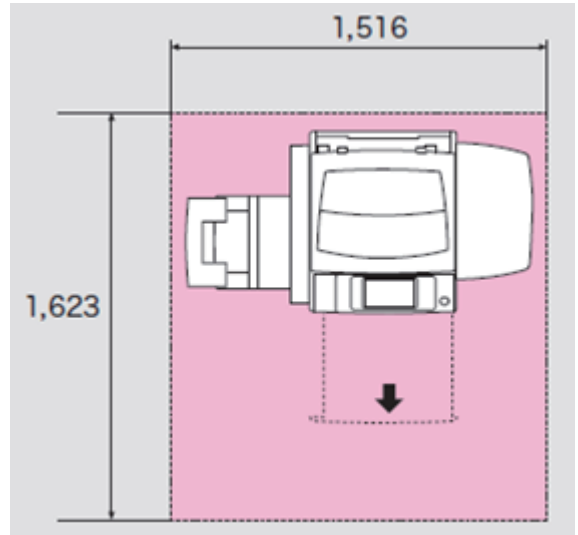

■寸法図

DocuStation C3375 CS

単位:mm

●本体 + ウイングテーブル（右側装着）+ Coinkit 9

■設置面積図

DocuStation C3375 CS

単位: mm

- 本体設置面積図
(ウイングテーブル除く)

- 本体設置面積図
(ウイングテーブル含む)

- Coinkit 9部分: 寸法図
(上面図)