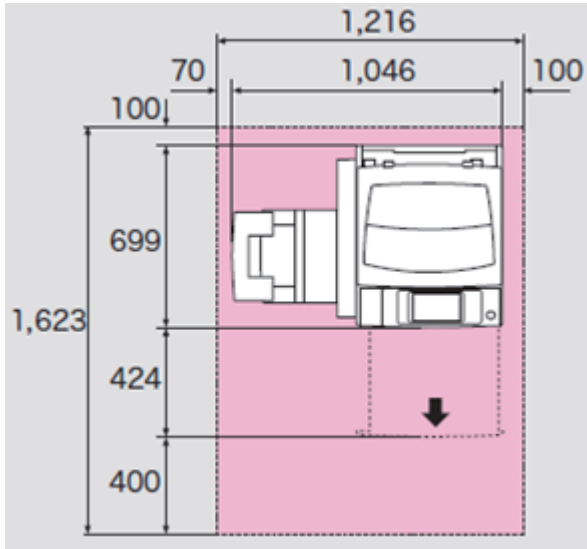

■寸法図

DocuStation C3375 CS

単位:mm

●本体 + ウイングテーブル（右側装着）+ Coinkit 9

■設置面積図

DocuStation C3375 CS

単位: mm

- 本体設置面積図
(ウイングテーブル除く)

- 本体設置面積図
(ウイングテーブル含む)

- Coinkit 9部分: 寸法図
(上面図)