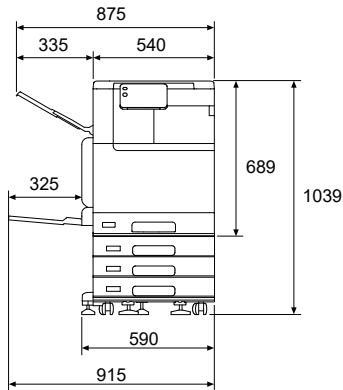

●Model-P-1T
+サイドトレイ

●Model-P-1T
+1トレイモジュール
+キャスター
+サイドトレイ

●Model-P-1T
+キャビネット付き1トレイモジュール
+サイドトレイ

●Model-P-4T
+サイドトレイ

●Model-PFS-1T-B*1
+サイドトレイ

●Model-PFS-1T-B*1
+1トレイモジュール
+キャスター
+サイドトレイ

●Model-PFS-1T-B*1
+キャビネット付き1トレイモジュール
+サイドトレイ

●Model-PFS-4T-B*1
+サイドトレイ

*1：Model-PFS-Bは、自動両面原稿送り装置<1パス両面>搭載のモデルです。
*2：（ ）内は、Model-PF/PFSの寸法です。

- Model-PFS-4T-B*1
+サイドトレイ
+フィニッシャーA2

- Model-PFS-4T-B*1
+サイドトレイ
+フィニッシャーB4/B5
+フィニッシャーB 中とじユニット

*1 : Model-PFS-Bは、自動両面原稿送り装置<1パス両面>搭載のモデルです。
*2 : () 内は、Model-PF/PFSの寸法です。

Apeos 3060/2560 設置面積図

単位 : mm

- Model-P
+サイドトレイ

- Model-PFS-B*
+サイドトレイ

- Model-PFS-B*
+サイドトレイ
+フィニッシャーA2

- Model-PFS-B*
+サイドトレイ
+フィニッシャーB4/B5
+フィニッシャーB 中とじユニット

* : Model-PFS-Bは、自動両面原稿送り装置<1パス両面>搭載のモデルです。
*Model-PFS-BとModel-PF/PFSの幅×奥行は同じです。