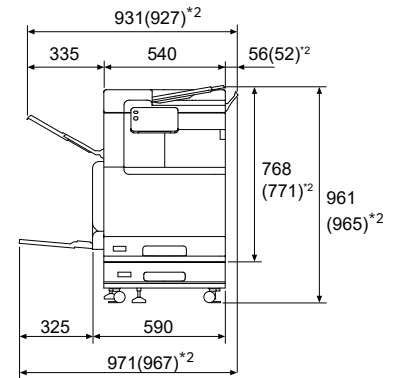

●Model-P-1T
+サイドトレイ

●Model-P-1T
+1トレイモジュール
+キャスター
+サイドトレイ

●Model-P-1T
+キャビネット付き1トレイモジュール
+サイドトレイ

●Model-P-4T
+サイドトレイ

●Model-PFS-1T-B*1
+サイドトレイ

●Model-PFS-1T-B*1
+1トレイモジュール
+キャスター
+サイドトレイ

●Model-PFS-1T-B*1
+キャビネット付き1トレイモジュール
+サイドトレイ

●Model-PFS-4T-B*1
+サイドトレイ

*1：Model-PFS-Bは、自動両面原稿送り装置<1パス両面>搭載のモデルです。
*2：（ ）内は、Model-PF/PFSの寸法です。

- Model-PFS-4T-B*1
+サイドトレイ
+フィニッシャーA2

- Model-PFS-4T-B*1
+サイドトレイ
+フィニッシャーB4/B5
+フィニッシャーB 中とじユニット

*1 : Model-PFS-Bは、自動両面原稿送り装置<1パス両面>搭載のモデルです。
*2 : () 内は、Model-PF/PFSの寸法です。

Apeos 3060/2560 設置面積図

単位 : mm

- Model-P
+サイドトレイ

- Model-PFS-B*
+サイドトレイ

- Model-PFS-B*
+サイドトレイ
+フィニッシャーA2

- Model-PFS-B*
+サイドトレイ
+フィニッシャーB4/B5
+フィニッシャーB 中とじユニット

* : Model-PFS-Bは、自動両面原稿送り装置<1パス両面>搭載のモデルです。
*Model-PFS-BとModel-PF/PFSの幅×奥行は同じです。