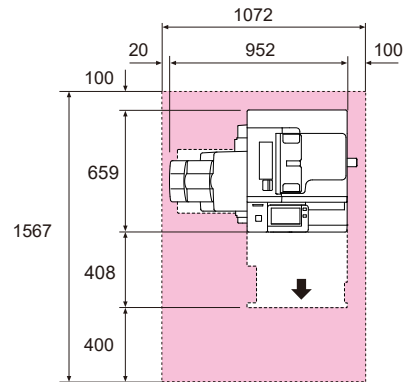

●Model-PFS-4T-B*1
+サイドトレイ

*1：Model-PFS-Bは、自動両面原稿送り装置<1パス両面>搭載のモデルです。
*2：（ ）内は、Model-PF/PFSの寸法です。

- Model-PFS-4T-B*1
+サイドトレイ
+フィニッシャーA2

- Model-PFS-4T-B*1
+サイドトレイ
+フィニッシャーB4/B5
+フィニッシャーB 中とじユニット

*1 : Model-PFS-Bは、自動両面原稿送り装置<1パス両面>搭載のモデルです。
*2 : () 内は、Model-PF/PFSの寸法です。

Apeos 3060/2560 設置面積図

単位 : mm

- Model-P
+サイドトレイ

- Model-PFS-B*
+サイドトレイ

- Model-PFS-B*
+サイドトレイ
+フィニッシャーA2

- Model-PFS-B*
+サイドトレイ
+フィニッシャーB4/B5
+フィニッシャーB 中とじユニット

* : Model-PFS-Bは、自動両面原稿送り装置<1パス両面>搭載のモデルです。
*Model-PFS-BとModel-PF/PFSの幅×奥行は同じです。