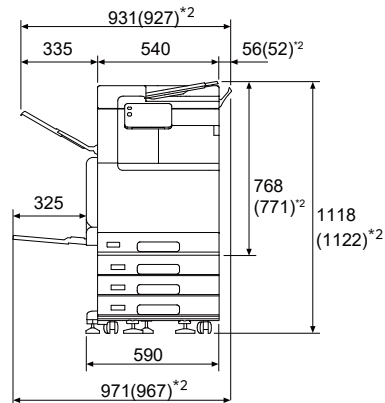

●Model-P-1T
+サイドトレイ

●Model-P-1T
+1トレイモジュール
+キャスター
+サイドトレイ

●Model-P-1T
+キャビネット付き1トレイモジュール
+サイドトレイ

●Model-P-4T
+サイドトレイ

●Model-PFS-1T-B*1
+サイドトレイ

●Model-PFS-1T-B*1
+1トレイモジュール
+キャスター
+サイドトレイ

●Model-PFS-1T-B*1
+キャビネット付き1トレイモジュール
+サイドトレイ

●Model-PFS-4T-B*1
+サイドトレイ

*1：Model-PFS-Bは、自動両面原稿送り装置<1パス両面>搭載のモデルです。
*2：（ ）内は、Model-PF/PFSの寸法です。

- Model-PFS-4T-B*1
+サイドトレイ
+フィニッシャーA2

- Model-PFS-4T-B*1
+サイドトレイ
+フィニッシャーB4/B5
+フィニッシャーB 中とじユニット

*1 : Model-PFS-Bは、自動両面原稿送り装置<1パス両面>搭載のモデルです。
*2 : () 内は、Model-PF/PFSの寸法です。

Apeos 3060/2560 設置面積図

単位 : mm

- Model-P
+サイドトレイ

- Model-PFS-B*
+サイドトレイ

- Model-PFS-B*
+サイドトレイ
+フィニッシャーA2

- Model-PFS-B*
+サイドトレイ
+フィニッシャーB4/B5
+フィニッシャーB 中とじユニット

* : Model-PFS-Bは、自動両面原稿送り装置<1パス両面>搭載のモデルです。
*Model-PFS-BとModel-PF/PFSの幅×奥行は同じです。