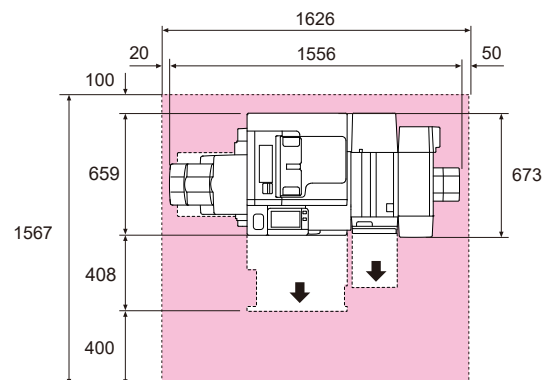

●Model-PFS-4T-B*1
+サイドトレイ

*1：Model-PFS-Bは、自動両面原稿送り装置<1パス両面>搭載のモデルです。
*2：（ ）内は、Model-PF/PFSの寸法です。

- Model-PFS-4T-B*1
+サイドトレイ
+フィニッシャーA2

- Model-PFS-4T-B*1
+サイドトレイ
+フィニッシャーB4/B5
+フィニッシャーB 中とじユニット

*1 : Model-PFS-Bは、自動両面原稿送り装置<1パス両面>搭載のモデルです。
*2 : () 内は、Model-PF/PFSの寸法です。

Apeos 3060/2560 設置面積図

単位 : mm

- Model-P
+サイドトレイ

- Model-PFS-B*
+サイドトレイ

- Model-PFS-B*
+サイドトレイ
+フィニッシャーA2

- Model-PFS-B*
+サイドトレイ
+フィニッシャーB4/B5
+フィニッシャーB 中とじユニット

* : Model-PFS-Bは、自動両面原稿送り装置<1パス両面>搭載のモデルです。
*Model-PFS-BとModel-PF/PFSの幅×奥行は同じです。