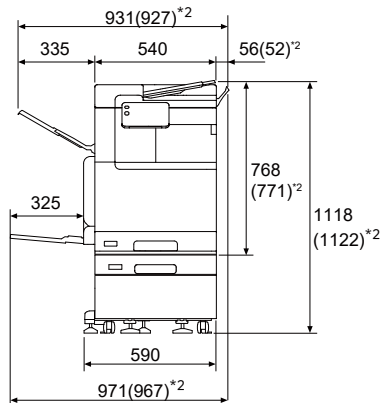

●Model-P-1T
+サイドトレイ

●Model-P-1T
+1トレイモジュール
+キャスター
+サイドトレイ

●Model-P-1T
+キャビネット付き1トレイモジュール
+サイドトレイ

●Model-P-4T
+サイドトレイ

●Model-PFS-1T-B*1
+サイドトレイ

●Model-PFS-1T-B*1
+1トレイモジュール
+キャスター
+サイドトレイ

●Model-PFS-1T-B*1
+キャビネット付き1トレイモジュール
+サイドトレイ

●Model-PFS-4T-B*1
+サイドトレイ

*1：Model-PFS-Bは、自動両面原稿送り装置<1パス両面>搭載のモデルです。
*2：（ ）内は、Model-PF/PFSの寸法です。

- Model-PFS-4T-B*1
+サイドトレイ
+フィニッシャーA2

- Model-PFS-4T-B*1
+サイドトレイ
+フィニッシャーB4/B5
+フィニッシャーB 中とじユニット

*1 : Model-PFS-Bは、自動両面原稿送り装置<1パス両面>搭載のモデルです。
*2 : () 内は、Model-PF/PFSの寸法です。

Apeos 3060/2560 設置面積図

単位 : mm

- Model-P
+サイドトレイ

- Model-PFS-B*
+サイドトレイ

- Model-PFS-B*
+サイドトレイ
+フィニッシャーA2

- Model-PFS-B*
+サイドトレイ
+フィニッシャーB4/B5
+フィニッシャーB 中とじユニット

* : Model-PFS-Bは、自動両面原稿送り装置<1パス両面>搭載のモデルです。
*Model-PFS-BとModel-PF/PFSの幅×奥行は同じです。