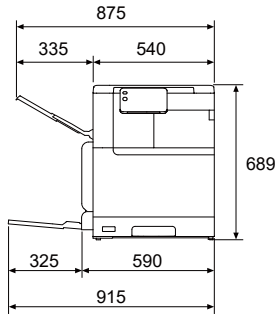

●Model-P-1T
+サイドトレイ

●Model-P-1T
+1トレイモジュール
+キャスター
+サイドトレイ

●Model-P-1T
+キャビネット付き1トレイモジュール
+サイドトレイ

●Model-P-4T
+サイドトレイ

●Model-PFS-1T-B*1
+サイドトレイ

●Model-PFS-1T-B*1
+1トレイモジュール
+キャスター
+サイドトレイ

●Model-PFS-1T-B*1
+キャビネット付き1トレイモジュール
+サイドトレイ

●Model-PFS-4T-B*1
+サイドトレイ

*1：Model-PFS-Bは、自動両面原稿送り装置<1パス両面>搭載のモデルです。
*2：（ ）内は、Model-PF/PFSの寸法です。

- Model-PFS-4T-B*1
+サイドトレイ
+フィニッシャーA2

- Model-PFS-4T-B*1
+サイドトレイ
+フィニッシャーB4/B5
+フィニッシャーB 中とじユニット

*1 : Model-PFS-Bは、自動両面原稿送り装置<1パス両面>搭載のモデルです。
*2 : () 内は、Model-PF/PFSの寸法です。

Apeos 3060/2560 設置面積図

単位 : mm

- Model-P
+サイドトレイ

- Model-PFS-B*
+サイドトレイ

- Model-PFS-B*
+サイドトレイ
+フィニッシャーA2

- Model-PFS-B*
+サイドトレイ
+フィニッシャーB4/B5
+フィニッシャーB 中とじユニット

* : Model-PFS-Bは、自動両面原稿送り装置<1パス両面>搭載のモデルです。
*Model-PFS-BとModel-PF/PFSの幅×奥行は同じです。