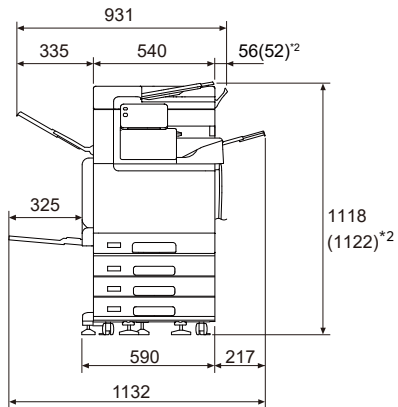

●Model-P-1T
+サイドトレイ

●Model-P-1T
+1トレイモジュール
+キャスター
+サイドトレイ

●Model-P-1T
+キャビネット付き1トレイモジュール
+サイドトレイ

●Model-P-4T
+サイドトレイ

●Model-PFS-1T-B*1
+サイドトレイ

●Model-PFS-1T-B*1
+1トレイモジュール
+キャスター
+サイドトレイ

●Model-PFS-1T-B*1
+キャビネット付き1トレイモジュール
+サイドトレイ

●Model-PFS-4T-B*1
+サイドトレイ

*1：Model-PFS-Bは、自動両面原稿送り装置<1パス両面>搭載のモデルです。
*2：（ ）内は、Model-PF/PFSの寸法です。

- Model-PFS-4T-B*1
+サイドトレイ
+フィニッシャーA2

- Model-PFS-4T-B*1
+サイドトレイ
+フィニッシャーB4/B5
+フィニッシャーB 中とじユニット

*1 : Model-PFS-Bは、自動両面原稿送り装置<1パス両面>搭載のモデルです。
*2 : () 内は、Model-PF/PFSの寸法です。

Apeos 3060/2560 設置面積図

単位 : mm

- Model-P
+サイドトレイ

- Model-PFS-B*
+サイドトレイ

- Model-PFS-B*
+サイドトレイ
+フィニッシャーA2

- Model-PFS-B*
+サイドトレイ
+フィニッシャーB4/B5
+フィニッシャーB 中とじユニット

* : Model-PFS-Bは、自動両面原稿送り装置<1パス両面>搭載のモデルです。
*Model-PFS-BとModel-PF/PFSの幅×奥行は同じです。