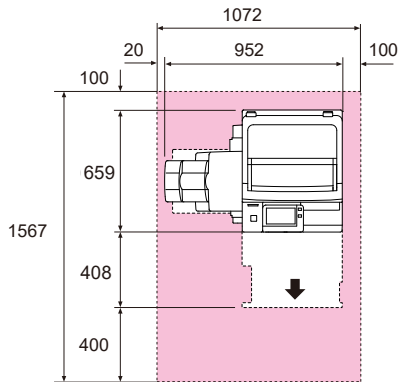

●Model-PFS-4T-B*1
+サイドトレイ

*1：Model-PFS-Bは、自動両面原稿送り装置<1パス両面>搭載のモデルです。
*2：（ ）内は、Model-PF/PFSの寸法です。

- Model-PFS-4T-B*1
+サイドトレイ
+フィニッシャーA2

- Model-PFS-4T-B*1
+サイドトレイ
+フィニッシャーB4/B5
+フィニッシャーB 中とじユニット

*1 : Model-PFS-Bは、自動両面原稿送り装置<1パス両面>搭載のモデルです。
*2 : () 内は、Model-PF/PFSの寸法です。

Apeos 3060/2560 設置面積図

単位 : mm

- Model-P
+サイドトレイ

- Model-PFS-B*
+サイドトレイ

- Model-PFS-B*
+サイドトレイ
+フィニッシャーA2

- Model-PFS-B*
+サイドトレイ
+フィニッシャーB4/B5
+フィニッシャーB 中とじユニット

* : Model-PFS-Bは、自動両面原稿送り装置<1パス両面>搭載のモデルです。
*Model-PFS-BとModel-PF/PFSの幅×奥行は同じです。