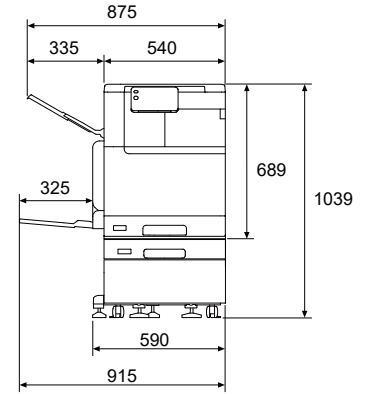

●Model-P-1T
+サイドトレイ

●Model-P-1T
+1トレイモジュール
+キャスター
+サイドトレイ

●Model-P-1T
+キャビネット付き1トレイモジュール
+サイドトレイ

●Model-P-4T
+サイドトレイ

●Model-PFS-1T-B*1
+サイドトレイ

●Model-PFS-1T-B*1
+1トレイモジュール
+キャスター
+サイドトレイ

●Model-PFS-1T-B*1
+キャビネット付き1トレイモジュール
+サイドトレイ

●Model-PFS-4T-B*1
+サイドトレイ

*1：Model-PFS-Bは、自動両面原稿送り装置<1パス両面>搭載のモデルです。
*2：（ ）内は、Model-PF/PFSの寸法です。

- Model-PFS-4T-B*1
+サイドトレイ
+フィニッシャーA2

- Model-PFS-4T-B*1
+サイドトレイ
+フィニッシャーB4/B5
+フィニッシャーB 中とじユニット

*1 : Model-PFS-Bは、自動両面原稿送り装置<1パス両面>搭載のモデルです。
*2 : () 内は、Model-PF/PFSの寸法です。

Apeos 3060/2560 設置面積図

単位 : mm

- Model-P
+サイドトレイ

- Model-PFS-B*
+サイドトレイ

- Model-PFS-B*
+サイドトレイ
+フィニッシャーA2

- Model-PFS-B*
+サイドトレイ
+フィニッシャーB4/B5
+フィニッシャーB 中とじユニット

* : Model-PFS-Bは、自動両面原稿送り装置<1パス両面>搭載のモデルです。
*Model-PFS-BとModel-PF/PFSの幅×奥行は同じです。