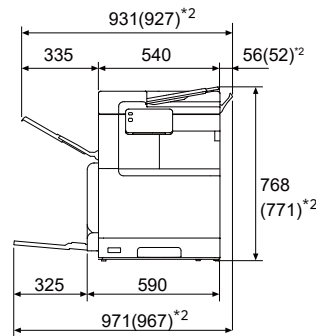

●Model-P-1T
+サイドトレイ

●Model-P-1T
+1トレイモジュール
+キャスター
+サイドトレイ

●Model-P-1T
+キャビネット付き1トレイモジュール
+サイドトレイ

●Model-P-4T
+サイドトレイ

●Model-PFS-1T-B*1
+サイドトレイ

●Model-PFS-1T-B*1
+1トレイモジュール
+キャスター
+サイドトレイ

●Model-PFS-1T-B*1
+キャビネット付き1トレイモジュール
+サイドトレイ

●Model-PFS-4T-B*1
+サイドトレイ

*1：Model-PFS-Bは、自動両面原稿送り装置<1パス両面>搭載のモデルです。
*2：（ ）内は、Model-PF/PFSの寸法です。

- Model-PFS-4T-B*1
+サイドトレイ
+フィニッシャーA2

- Model-PFS-4T-B*1
+サイドトレイ
+フィニッシャーB4/B5
+フィニッシャーB 中とじユニット

*1 : Model-PFS-Bは、自動両面原稿送り装置<1パス両面>搭載のモデルです。
*2 : () 内は、Model-PF/PFSの寸法です。

Apeos 3060/2560 設置面積図

単位 : mm

- Model-P
+サイドトレイ

- Model-PFS-B*
+サイドトレイ

- Model-PFS-B*
+サイドトレイ
+フィニッシャーA2

- Model-PFS-B*
+サイドトレイ
+フィニッシャーB4/B5
+フィニッシャーB 中とじユニット

* : Model-PFS-Bは、自動両面原稿送り装置<1パス両面>搭載のモデルです。
*Model-PFS-BとModel-PF/PFSの幅×奥行は同じです。