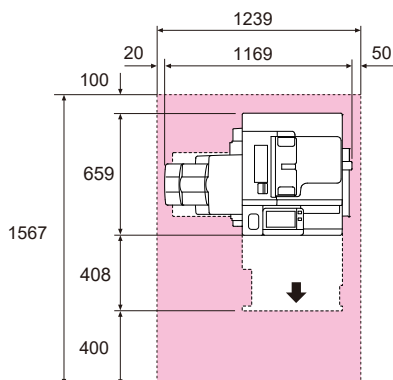

●Model-PFS-4T-B*1
+サイドトレイ

*1：Model-PFS-Bは、自動両面原稿送り装置<1パス両面>搭載のモデルです。
*2：（ ）内は、Model-PF/PFSの寸法です。

- Model-PFS-4T-B*1
+サイドトレイ
+フィニッシャーA2

- Model-PFS-4T-B*1
+サイドトレイ
+フィニッシャーB4/B5
+フィニッシャーB 中とじユニット

*1 : Model-PFS-Bは、自動両面原稿送り装置<1パス両面>搭載のモデルです。
*2 : () 内は、Model-PF/PFSの寸法です。

Apeos 3060/2560 設置面積図

単位 : mm

- Model-P
+サイドトレイ

- Model-PFS-B*
+サイドトレイ

- Model-PFS-B*
+サイドトレイ
+フィニッシャーA2

- Model-PFS-B*
+サイドトレイ
+フィニッシャーB4/B5
+フィニッシャーB 中とじユニット

* : Model-PFS-Bは、自動両面原稿送り装置<1パス両面>搭載のモデルです。
*Model-PFS-BとModel-PF/PFSの幅×奥行は同じです。