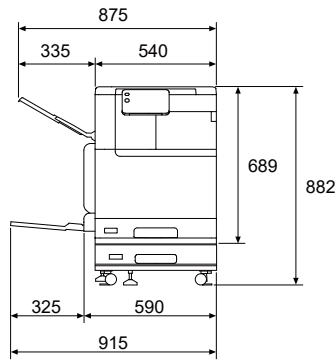

●Model-P-1T
+サイドトレイ

●Model-P-1T
+1トレイモジュール
+キャスター
+サイドトレイ

●Model-P-1T
+キャビネット付き1トレイモジュール
+サイドトレイ

●Model-P-4T
+サイドトレイ

●Model-PFS-1T-B*1
+サイドトレイ

●Model-PFS-1T-B*1
+1トレイモジュール
+キャスター
+サイドトレイ

●Model-PFS-1T-B*1
+キャビネット付き1トレイモジュール
+サイドトレイ

●Model-PFS-4T-B*1
+サイドトレイ

*1：Model-PFS-Bは、自動両面原稿送り装置<1パス両面>搭載のモデルです。
*2：（ ）内は、Model-PF/PFSの寸法です。

- Model-PFS-4T-B*1
+サイドトレイ
+フィニッシャーA2

- Model-PFS-4T-B*1
+サイドトレイ
+フィニッシャーB4/B5
+フィニッシャーB 中とじユニット

*1 : Model-PFS-Bは、自動両面原稿送り装置<1パス両面>搭載のモデルです。
*2 : () 内は、Model-PF/PFSの寸法です。

Apeos 3060/2560 設置面積図

単位 : mm

- Model-P
+サイドトレイ

- Model-PFS-B*
+サイドトレイ

- Model-PFS-B*
+サイドトレイ
+フィニッシャーA2

- Model-PFS-B*
+サイドトレイ
+フィニッシャーB4/B5
+フィニッシャーB 中とじユニット

* : Model-PFS-Bは、自動両面原稿送り装置<1パス両面>搭載のモデルです。
*Model-PFS-BとModel-PF/PFSの幅×奥行は同じです。