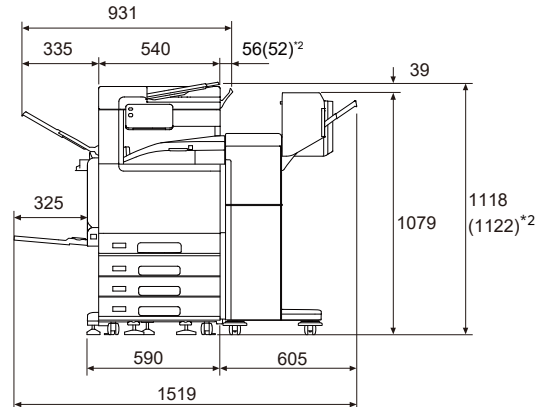

●Model-PFS-4T-B*1
+サイドトレイ

*1：Model-PFS-Bは、自動両面原稿送り装置<1パス両面>搭載のモデルです。
*2：（ ）内は、Model-PF/PFSの寸法です。

- Model-PFS-4T-B*1
+サイドトレイ
+フィニッシャーA2

- Model-PFS-4T-B*1
+サイドトレイ
+フィニッシャーB4/B5
+フィニッシャーB 中とじユニット

*1 : Model-PFS-Bは、自動両面原稿送り装置<1パス両面>搭載のモデルです。
*2 : () 内は、Model-PF/PFSの寸法です。

Apeos 3060/2560 設置面積図

単位 : mm

- Model-P
+サイドトレイ

- Model-PFS-B*
+サイドトレイ

- Model-PFS-B*
+サイドトレイ
+フィニッシャーA2

- Model-PFS-B*
+サイドトレイ
+フィニッシャーB4/B5
+フィニッシャーB 中とじユニット

* : Model-PFS-Bは、自動両面原稿送り装置<1パス両面>搭載のモデルです。
*Model-PFS-BとModel-PF/PFSの幅×奥行は同じです。