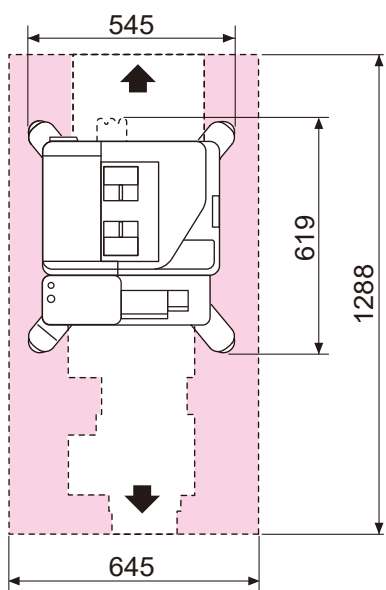

●標準

正面

\*:操作パネルを立てた場合は、597 mm。

●本体+専用キャスター台

正面

\*:操作パネルを立てた場合は、687 mm。

●本体+専用キャビネット

正面

\*:操作パネルを立てた場合は、933 mm。

●本体+トレイモジュール×3段+専用キャスター台

正面

\*:操作パネルを立てた場合は、1056 mm。

●本体+トレイモジュール×2段+専用キャビネット

正面

側面

\*:操作パネルを立てた場合は、1179 mm。

●標準

- 本体+専用キャスター台
- 本体+トレイモジュール×3段+専用キャスター台

- 本体+専用キャビネット
- 本体+トレイモジュール×2段+専用キャビネット

\*:専用キャビネット全開時