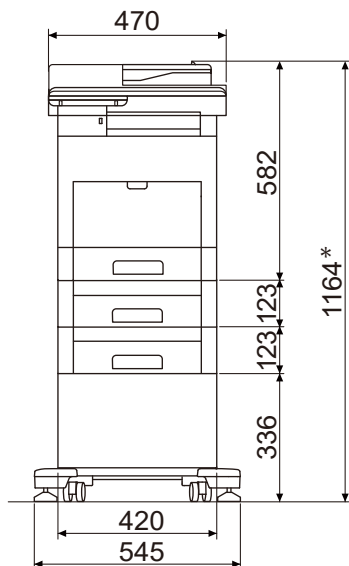

●標準

正面

\*:操作パネルを立てた場合は、597 mm。

●本体+専用キャスター台

正面

\*:操作パネルを立てた場合は、687 mm。

●本体+専用キャビネット

正面

\*:操作パネルを立てた場合は、933 mm。

●本体+トレイモジュール×3段+専用キャスター台

正面

\*:操作パネルを立てた場合は、1056 mm。

●本体+トレイモジュール×2段+専用キャビネット

正面

側面

\*:操作パネルを立てた場合は、1179 mm。