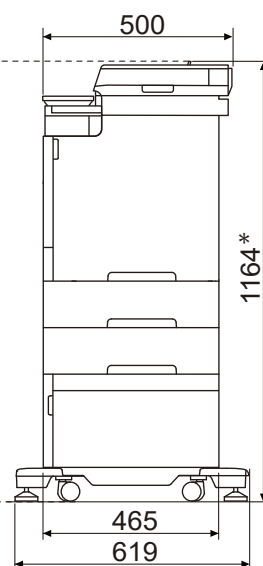

●標準

正面

\*:操作パネルを立てた場合は、597 mm。

●本体+専用キャスター台

正面

\*:操作パネルを立てた場合は、687 mm。

●本体+専用キャビネット

正面

\*:操作パネルを立てた場合は、933 mm。

●本体+トレイモジュール×3段+専用キャスター台

正面

\*:操作パネルを立てた場合は、1056 mm。

●本体+トレイモジュール×2段+専用キャビネット

正面

側面

\*:操作パネルを立てた場合は、1179 mm。