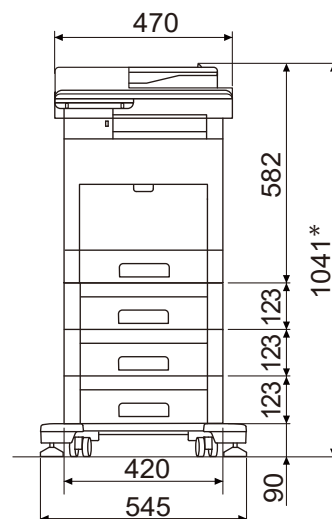

●標準

正面

\*:操作パネルを立てた場合は、597 mm。

●本体+専用キャスター台

正面

\*:操作パネルを立てた場合は、687 mm。

●本体+専用キャビネット

正面

\*:操作パネルを立てた場合は、933 mm。

●本体+トレイモジュール×3段+専用キャスター台

正面

\*:操作パネルを立てた場合は、1056 mm。

●本体+トレイモジュール×2段+専用キャビネット

正面

側面

\*:操作パネルを立てた場合は、1179 mm。