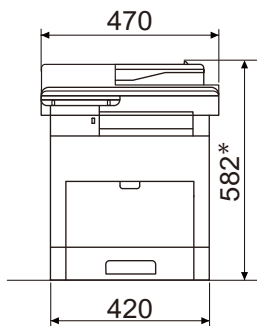

●標準

正面

\*:操作パネルを立てた場合は、597 mm。

●本体+専用キャスター台

正面

\*:操作パネルを立てた場合は、687 mm。

●本体+専用キャビネット

正面

\*:操作パネルを立てた場合は、933 mm。

●本体+トレイモジュール×3段+専用キャスター台

正面

\*:操作パネルを立てた場合は、1056 mm。

●本体+トレイモジュール×2段+専用キャビネット

正面

側面

\*:操作パネルを立てた場合は、1179 mm。