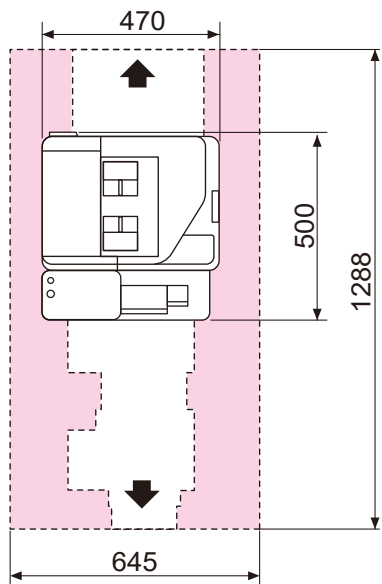

●標準

正面

\*:操作パネルを立てた場合は、597 mm。

●本体+専用キャスター台

正面

\*:操作パネルを立てた場合は、687 mm。

●本体+専用キャビネット

正面

\*:操作パネルを立てた場合は、933 mm。

●本体+トレイモジュール×3段+専用キャスター台

正面

\*:操作パネルを立てた場合は、1056 mm。

●本体+トレイモジュール×2段+専用キャビネット

正面

側面

\*:操作パネルを立てた場合は、1179 mm。

●標準

- 本体+専用キャスター台
- 本体+トレイモジュール×3段+専用キャスター台

- 本体+専用キャビネット
- 本体+トレイモジュール×2段+専用キャビネット

\*:専用キャビネット全開時