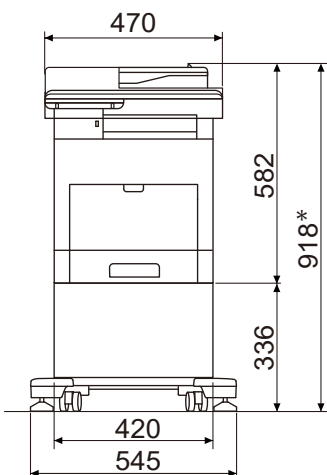

●標準

正面

\*:操作パネルを立てた場合は、597 mm。

●本体+専用キャスター台

正面

\*:操作パネルを立てた場合は、687 mm。

●本体+専用キャビネット

正面

\*:操作パネルを立てた場合は、933 mm。

●本体+トレイモジュール×3段+専用キャスター台

正面

\*:操作パネルを立てた場合は、1056 mm。

●本体+トレイモジュール×2段+専用キャビネット

正面

側面

\*:操作パネルを立てた場合は、1179 mm。