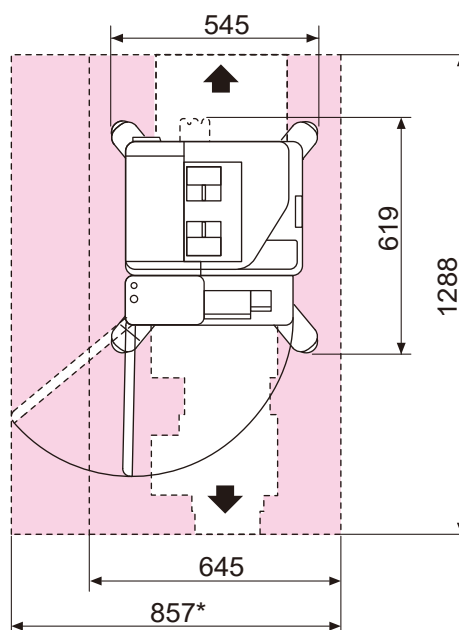

- ●本体+専用キャビネット
- ●本体+トレイモジュール×2段+専用キャビネット