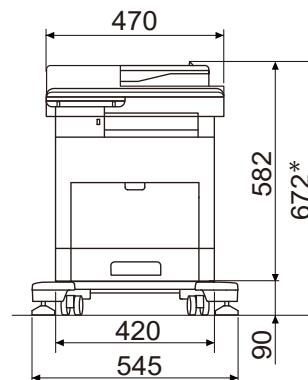

●標準

正面

\*:操作パネルを立てた場合は、597 mm。

●本体+専用キャスター台

正面

\*:操作パネルを立てた場合は、687 mm。

●本体+専用キャビネット

正面

\*:操作パネルを立てた場合は、933 mm。

●本体+トレイモジュール×3段+専用キャスター台

正面

\*:操作パネルを立てた場合は、1056 mm。

●本体+トレイモジュール×2段+専用キャビネット

正面

側面

\*:操作パネルを立てた場合は、1179 mm。