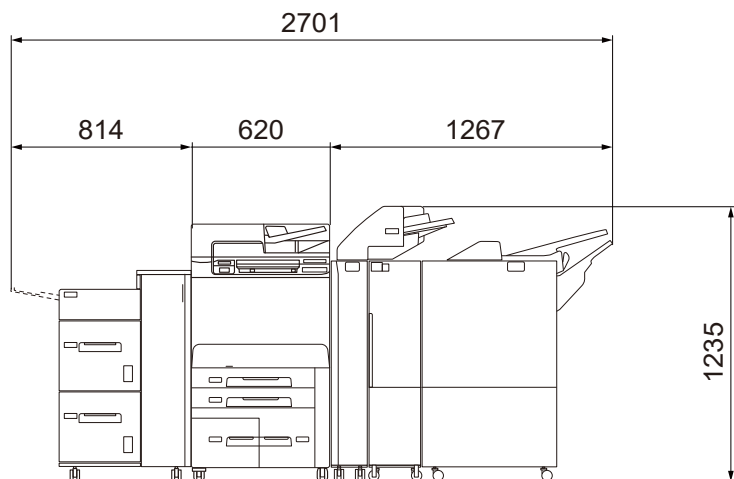

寸法図

Apeos 7580 / 6580 / 5580

単位:mm

- 本体
+ オフセットキャッチトレイ / シンプルキャッチトレイ

- 本体
+ 大容量給紙トレイB1
+ フィニッシャーC4 / C5

- 本体
+ 大容量給紙トレイB1
+ 中とじフィニッシャーC4 / C5

- 本体 + 大容量給紙トレイB1
+ 紙折りユニットCD3
+ フィニッシャーC4 / C5

- 本体
+ 大容量給紙トレイB1
+ 紙折りユニットCD3
+ 中とじフィニッシャーC4 / C5

寸法図

Apeos 7580 / 6580 / 5580

単位:mm

- 本体
- +大容量給紙トレイC1-D2
- +紙折りユニットCD2
- +フィニッシャーD6

※フィニッシャーD6には、インタポーターが含まれています。

- 本体
- +大容量給紙トレイC1-D2
- +紙折りユニットCD2
- +中とじフィニッシャーD6

※フィニッシャーD6には、インタポーターが含まれています。

設置面積図

Apeos 7580 / 6580 / 5580

単位:mm

- 本体
- +オフセットキャッチトレイ / シンプルキャッチトレイ

- 本体
- +大容量給紙トレイB1
- +フィニッシャーC4 / C5

- 本体
- +大容量給紙トレイB1
- +中とじフィニッシャーC4 / C5

設置面積図

Apeos 7580 / 6580 / 5580

単位:mm