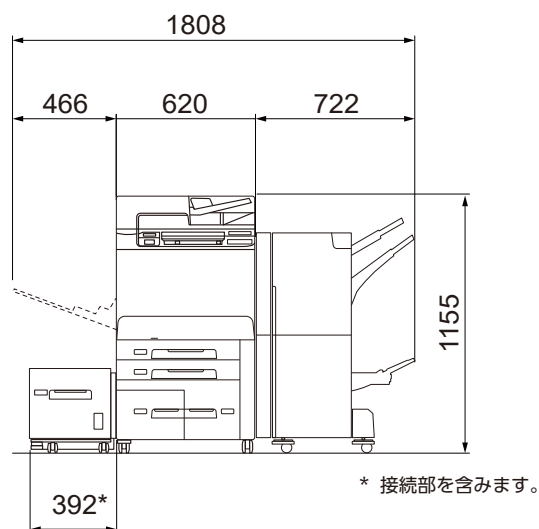

寸法図

Apeos 7580 / 6580 / 5580

単位:mm

- 本体
+ オフセットキャッチトレイ / シンプルキャッチトレイ

- 本体
+ 大容量給紙トレイB1
+ フィニッシャーC4 / C5

- 本体
+ 大容量給紙トレイB1
+ 中とじフィニッシャーC4 / C5

- 本体 + 大容量給紙トレイB1
+ 紙折りユニットCD3
+ フィニッシャーC4 / C5

- 本体
+ 大容量給紙トレイB1
+ 紙折りユニットCD3
+ 中とじフィニッシャーC4 / C5

寸法図

Apeos 7580 / 6580 / 5580

単位:mm

- 本体
- +大容量給紙トレイC1-D2
- +紙折りユニットCD2
- +フィニッシャーD6

※フィニッシャーD6には、インタポーターが含まれています。

- 本体
- +大容量給紙トレイC1-D2
- +紙折りユニットCD2
- +中とじフィニッシャーD6

※フィニッシャーD6には、インタポーターが含まれています。

設置面積図

Apeos 7580 / 6580 / 5580

単位:mm

- 本体
- +オフセットキャッチトレイ / シンプルキャッチトレイ

- 本体
- +大容量給紙トレイB1
- +フィニッシャーC4 / C5

- 本体
- +大容量給紙トレイB1
- +中とじフィニッシャーC4 / C5

設置面積図

Apeos 7580 / 6580 / 5580

単位:mm

- 本体
- +大容量給紙トレイB1
- +紙折りユニットCD3
- +フィニッシャーC4 / C5

- 本体
- +大容量給紙トレイB1
- +紙折りユニットCD3
- +中とじフィニッシャーC4 / C5

設置面積図

Apeos 7580 / 6580 / 5580

単位:mm

- 本体
- +大容量給紙トレイC1-D2
- +ウイングテーブル
- +紙折りユニットCD2
- +フィニッシャーD6

※フィニッシャーD6には、インタポーターが含まれています。