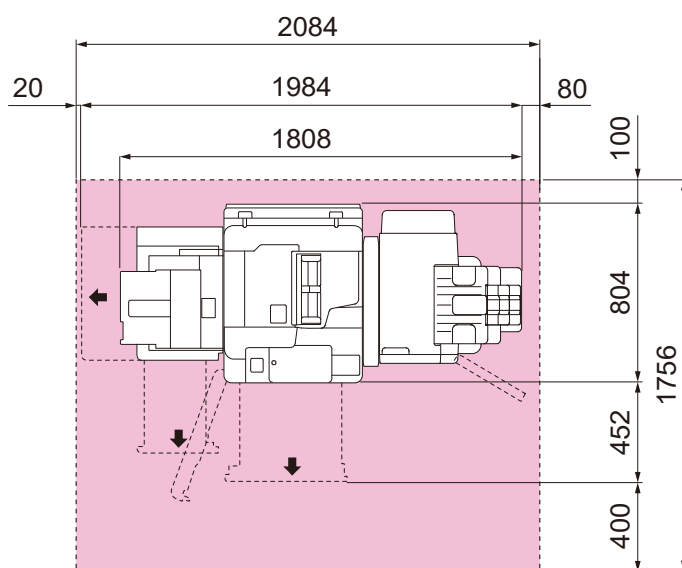

寸法図

Apeos 7580 / 6580 / 5580

単位:mm

- 本体
+ オフセットキャッチトレイ / シンプルキャッチトレイ

- 本体
+ 大容量給紙トレイB1
+ フィニッシャーC4 / C5

- 本体
+ 大容量給紙トレイB1
+ 中とじフィニッシャーC4 / C5

- 本体 + 大容量給紙トレイB1
+ 紙折りユニットCD3
+ フィニッシャーC4 / C5

- 本体
+ 大容量給紙トレイB1
+ 紙折りユニットCD3
+ 中とじフィニッシャーC4 / C5

寸法図

Apeos 7580 / 6580 / 5580

単位:mm

- 本体
- +大容量給紙トレイC1-D2
- +紙折りユニットCD2
- +フィニッシャーD6

※フィニッシャーD6には、インタポーターが含まれています。

- 本体
- +大容量給紙トレイC1-D2
- +紙折りユニットCD2
- +中とじフィニッシャーD6

※フィニッシャーD6には、インタポーターが含まれています。

設置面積図

Apeos 7580 / 6580 / 5580

単位:mm

- 本体
- +オフセットキャッチトレイ / シンプルキャッチトレイ

- 本体
- +大容量給紙トレイB1
- +フィニッシャーC4 / C5

- 本体
- +大容量給紙トレイB1
- +中とじフィニッシャーC4 / C5

設置面積図

Apeos 7580 / 6580 / 5580

単位:mm

- 本体
- +大容量給紙トレイB1
- +紙折りユニットCD3
- +フィニッシャーC4 / C5

- 本体
- +大容量給紙トレイB1
- +紙折りユニットCD3
- +中とじフィニッシャーC4 / C5

設置面積図

Apeos 7580 / 6580 / 5580

単位:mm

- 本体
- +大容量給紙トレイC1-D2
- +ウイングテーブル
- +紙折りユニットCD2
- +フィニッシャーD6

※フィニッシャーD6には、インタポーターが含まれています。