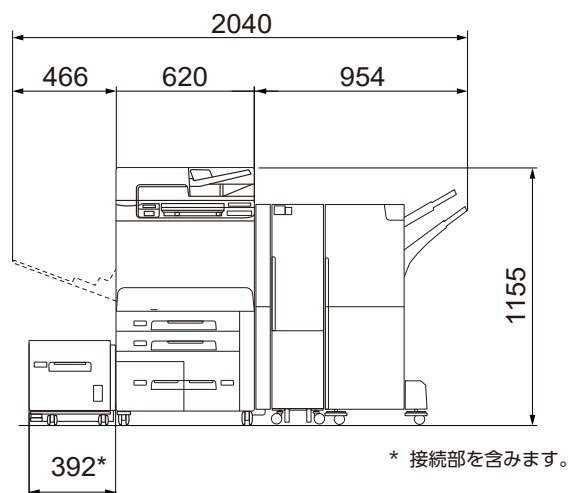

寸法図

Apeos 7580 / 6580 / 5580

単位:mm

- 本体
+ オフセットキャッチトレイ / シンプルキャッチトレイ

- 本体
+ 大容量給紙トレイB1
+ フィニッシャーC4 / C5

- 本体
+ 大容量給紙トレイB1
+ 中とじフィニッシャーC4 / C5

- 本体 + 大容量給紙トレイB1
+ 紙折りユニットCD3
+ フィニッシャーC4 / C5

- 本体
+ 大容量給紙トレイB1
+ 紙折りユニットCD3
+ 中とじフィニッシャーC4 / C5

寸法図

Apeos 7580 / 6580 / 5580

単位:mm

- 本体
- +大容量給紙トレイC1-D2
- +紙折りユニットCD2
- +フィニッシャーD6

※フィニッシャーD6には、インタポーターが含まれています。

- 本体
- +大容量給紙トレイC1-D2
- +紙折りユニットCD2
- +中とじフィニッシャーD6

※フィニッシャーD6には、インタポーターが含まれています。

設置面積図

Apeos 7580 / 6580 / 5580

単位:mm

- 本体
- +オフセットキャッチトレイ / シンプルキャッチトレイ

- 本体
- +大容量給紙トレイB1
- +フィニッシャーC4 / C5

- 本体
- +大容量給紙トレイB1
- +中とじフィニッシャーC4 / C5

設置面積図

Apeos 7580 / 6580 / 5580

単位:mm