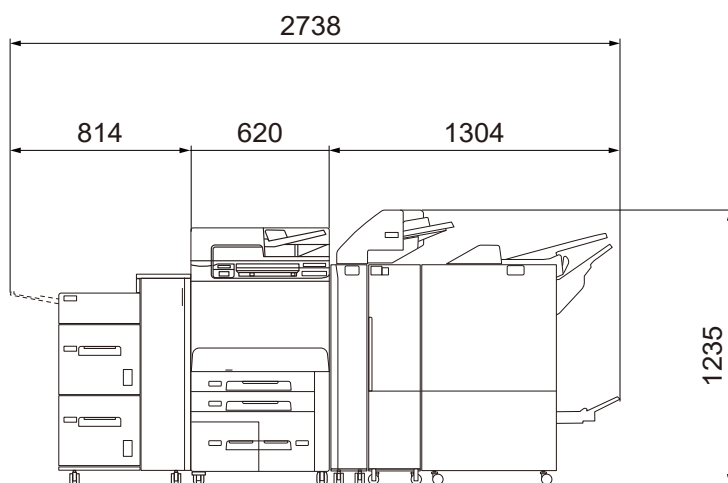

寸法図

Apeos 7580 / 6580 / 5580

単位:mm

- 本体
+ オフセットキャッチトレイ / シンプルキャッチトレイ

- 本体
+ 大容量給紙トレイB1
+ フィニッシャーC4 / C5

- 本体
+ 大容量給紙トレイB1
+ 中とじフィニッシャーC4 / C5

- 本体 + 大容量給紙トレイB1
+ 紙折りユニットCD3
+ フィニッシャーC4 / C5

- 本体
+ 大容量給紙トレイB1
+ 紙折りユニットCD3
+ 中とじフィニッシャーC4 / C5

寸法図

Apeos 7580 / 6580 / 5580

単位:mm

- 本体
- +大容量給紙トレイC1-D2
- +紙折りユニットCD2
- +フィニッシャーD6

※フィニッシャーD6には、インタポーターが含まれています。

- 本体
- +大容量給紙トレイC1-D2
- +紙折りユニットCD2
- +中とじフィニッシャーD6

※フィニッシャーD6には、インタポーターが含まれています。

設置面積図

Apeos 7580 / 6580 / 5580

単位:mm

- 本体
- +オフセットキャッチトレイ / シンプルキャッチトレイ

- 本体
- +大容量給紙トレイB1
- +フィニッシャーC4 / C5

- 本体
- +大容量給紙トレイB1
- +中とじフィニッシャーC4 / C5

設置面積図

Apeos 7580 / 6580 / 5580

単位:mm

- 本体
- +大容量給紙トレイB1
- +紙折りユニットCD3
- +フィニッシャーC4 / C5

- 本体
- +大容量給紙トレイB1
- +紙折りユニットCD3
- +中とじフィニッシャーC4 / C5

設置面積図

Apeos 7580 / 6580 / 5580

単位:mm

- 本体
- +大容量給紙トレイC1-D2
- +ウイングテーブル
- +紙折りユニットCD2
- +フィニッシャーD6

※フィニッシャーD6には、インタポーターが含まれています。