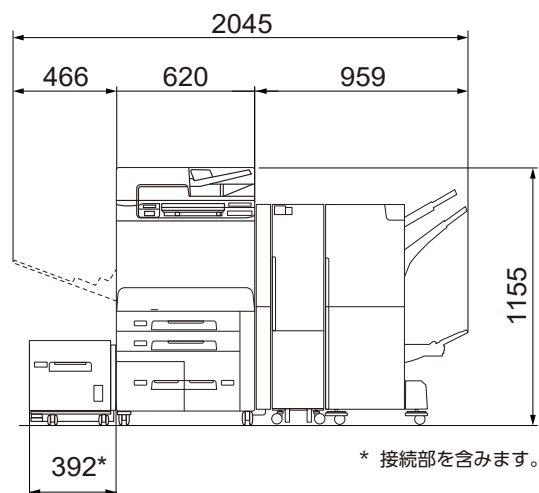

寸法図

Apeos 7580 / 6580 / 5580

単位:mm

- 本体
+ オフセットキャッチトレイ / シンプルキャッチトレイ

- 本体
+ 大容量給紙トレイB1
+ フィニッシャーC4 / C5

- 本体
+ 大容量給紙トレイB1
+ 中とじフィニッシャーC4 / C5

- 本体 + 大容量給紙トレイB1
+ 紙折りユニットCD3
+ フィニッシャーC4 / C5

- 本体
+ 大容量給紙トレイB1
+ 紙折りユニットCD3
+ 中とじフィニッシャーC4 / C5

寸法図

Apeos 7580 / 6580 / 5580

単位:mm

- 本体
- +大容量給紙トレイC1-D2
- +紙折りユニットCD2
- +フィニッシャーD6

※フィニッシャーD6には、インタポーターが含まれています。

- 本体
- +大容量給紙トレイC1-D2
- +紙折りユニットCD2
- +中とじフィニッシャーD6

※フィニッシャーD6には、インタポーターが含まれています。

設置面積図

Apeos 7580 / 6580 / 5580

単位:mm

- 本体
- +オフセットキャッチトレイ / シンプルキャッチトレイ

- 本体
- +大容量給紙トレイB1
- +フィニッシャーC4 / C5

- 本体
- +大容量給紙トレイB1
- +中とじフィニッシャーC4 / C5

設置面積図

Apeos 7580 / 6580 / 5580

単位:mm

- 本体
- +大容量給紙トレイB1
- +紙折りユニットCD3
- +フィニッシャーC4 / C5

- 本体
- +大容量給紙トレイB1
- +紙折りユニットCD3
- +中とじフィニッシャーC4 / C5

設置面積図

Apeos 7580 / 6580 / 5580

単位:mm

- 本体
- +大容量給紙トレイC1-D2
- +ウイングテーブル
- +紙折りユニットCD2
- +フィニッシャーD6

※フィニッシャーD6には、インタポーターが含まれています。