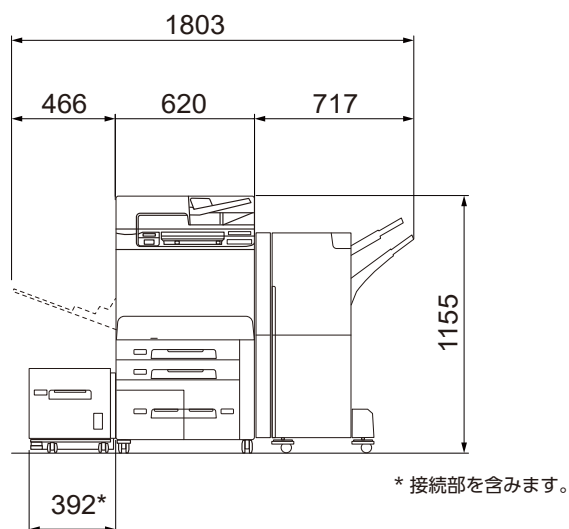

寸法図

Apeos 7580 / 6580 / 5580

単位:mm

- 本体
+ オフセットキャッチトレイ / シンプルキャッチトレイ

- 本体
+ 大容量給紙トレイB1
+ フィニッシャーC4 / C5

- 本体
+ 大容量給紙トレイB1
+ 中とじフィニッシャーC4 / C5

- 本体 + 大容量給紙トレイB1
+ 紙折りユニットCD3
+ フィニッシャーC4 / C5

- 本体
+ 大容量給紙トレイB1
+ 紙折りユニットCD3
+ 中とじフィニッシャーC4 / C5

寸法図

Apeos 7580 / 6580 / 5580

単位:mm

- 本体
- +大容量給紙トレイC1-D2
- +紙折りユニットCD2
- +フィニッシャーD6

※フィニッシャーD6には、インタポーターが含まれています。

- 本体
- +大容量給紙トレイC1-D2
- +紙折りユニットCD2
- +中とじフィニッシャーD6

※フィニッシャーD6には、インタポーターが含まれています。

設置面積図

Apeos 7580 / 6580 / 5580

単位:mm

- 本体
- +オフセットキャッチトレイ / シンプルキャッチトレイ

- 本体
- +大容量給紙トレイB1
- +フィニッシャーC4 / C5

- 本体
- +大容量給紙トレイB1
- +中とじフィニッシャーC4 / C5

設置面積図

Apeos 7580 / 6580 / 5580

単位:mm

- 本体
- +大容量給紙トレイB1
- +紙折りユニットCD3
- +フィニッシャーC4 / C5

- 本体
- +大容量給紙トレイB1
- +紙折りユニットCD3
- +中とじフィニッシャーC4 / C5

設置面積図

Apeos 7580 / 6580 / 5580

単位:mm

- 本体
- +大容量給紙トレイC1-D2
- +ウイングテーブル
- +紙折りユニットCD2
- +フィニッシャーD6

※フィニッシャーD6には、インタポーターが含まれています。