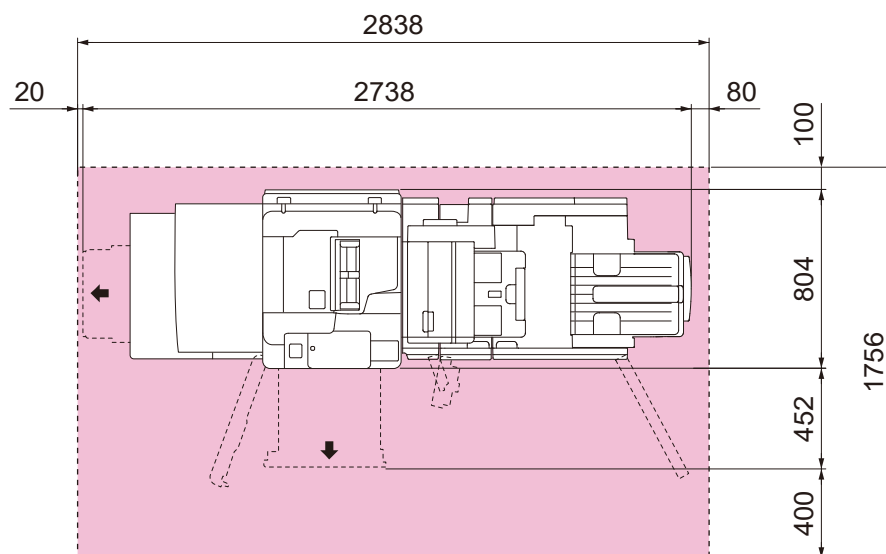

※フィニッシャーD6には、インタポーターが含まれています。

- ●本体
- +大容量給紙トレイC1-D2
- +ウイングテーブル
- +紙折りユニットCD2
- +中とじフィニッシャーD6