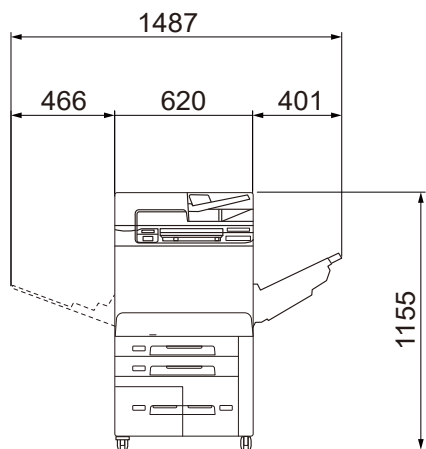

寸法図

Apeos 7580 / 6580 / 5580

単位:mm

- 本体
+ オフセットキャッチトレイ / シンプルキャッチトレイ

- 本体
+ 大容量給紙トレイB1
+ フィニッシャーC4 / C5

- 本体
+ 大容量給紙トレイB1
+ 中とじフィニッシャーC4 / C5

- 本体 + 大容量給紙トレイB1
+ 紙折りユニットCD3
+ フィニッシャーC4 / C5

- 本体
+ 大容量給紙トレイB1
+ 紙折りユニットCD3
+ 中とじフィニッシャーC4 / C5

寸法図

Apeos 7580 / 6580 / 5580

単位:mm

- 本体
- +大容量給紙トレイC1-D2
- +紙折りユニットCD2
- +フィニッシャーD6

※フィニッシャーD6には、インタポーターが含まれています。

- 本体
- +大容量給紙トレイC1-D2
- +紙折りユニットCD2
- +中とじフィニッシャーD6

※フィニッシャーD6には、インタポーターが含まれています。

設置面積図

Apeos 7580 / 6580 / 5580

単位:mm

- 本体
- +オフセットキャッチトレイ / シンプルキャッチトレイ

- 本体
- +大容量給紙トレイB1
- +フィニッシャーC4 / C5

- 本体
- +大容量給紙トレイB1
- +中とじフィニッシャーC4 / C5

設置面積図

Apeos 7580 / 6580 / 5580

単位:mm

- 本体
- +大容量給紙トレイB1
- +紙折りユニットCD3
- +フィニッシャーC4 / C5

- 本体
- +大容量給紙トレイB1
- +紙折りユニットCD3
- +中とじフィニッシャーC4 / C5

設置面積図

Apeos 7580 / 6580 / 5580

単位:mm

- 本体
- +大容量給紙トレイC1-D2
- +ウイングテーブル
- +紙折りユニットCD2
- +フィニッシャーD6

※フィニッシャーD6には、インタポーターが含まれています。