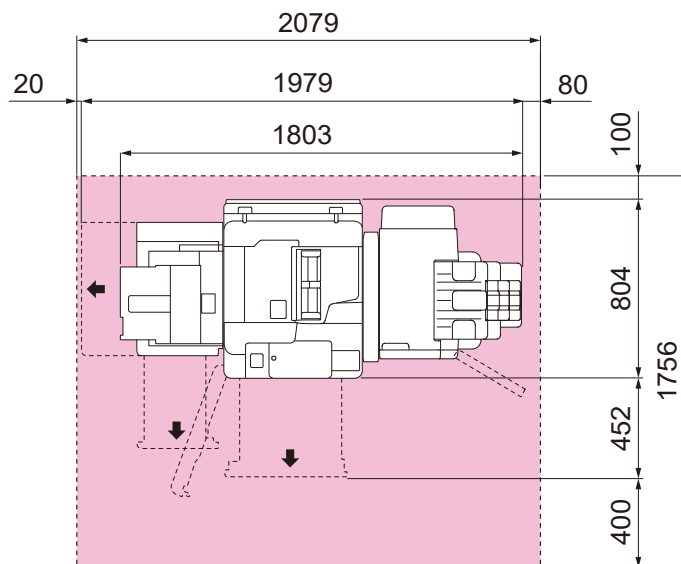

寸法図

Apeos 7580 / 6580 / 5580

単位:mm

- 本体
+ オフセットキャッチトレイ / シンプルキャッチトレイ

- 本体
+ 大容量給紙トレイB1
+ フィニッシャーC4 / C5

- 本体
+ 大容量給紙トレイB1
+ 中とじフィニッシャーC4 / C5

- 本体 + 大容量給紙トレイB1
+ 紙折りユニットCD3
+ フィニッシャーC4 / C5

- 本体
+ 大容量給紙トレイB1
+ 紙折りユニットCD3
+ 中とじフィニッシャーC4 / C5

寸法図

Apeos 7580 / 6580 / 5580

単位:mm

- 本体
- +大容量給紙トレイC1-D2
- +紙折りユニットCD2
- +フィニッシャーD6

※フィニッシャーD6には、インタポーターが含まれています。

- 本体
- +大容量給紙トレイC1-D2
- +紙折りユニットCD2
- +中とじフィニッシャーD6

※フィニッシャーD6には、インタポーターが含まれています。

設置面積図

Apeos 7580 / 6580 / 5580

単位:mm

- 本体
- +オフセットキャッチトレイ / シンプルキャッチトレイ

- 本体
- +大容量給紙トレイB1
- +フィニッシャーC4 / C5

- 本体
- +大容量給紙トレイB1
- +中とじフィニッシャーC4 / C5

設置面積図

Apeos 7580 / 6580 / 5580

単位:mm

- 本体
- +大容量給紙トレイB1
- +紙折りユニットCD3
- +フィニッシャーC4 / C5

- 本体
- +大容量給紙トレイB1
- +紙折りユニットCD3
- +中とじフィニッシャーC4 / C5

設置面積図

Apeos 7580 / 6580 / 5580

単位:mm

- 本体
- +大容量給紙トレイC1-D2
- +ウイングテーブル
- +紙折りユニットCD2
- +フィニッシャーD6

※フィニッシャーD6には、インタポーターが含まれています。