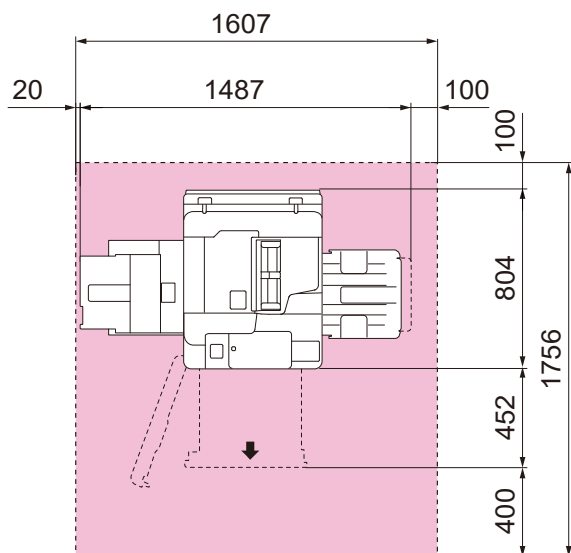

寸法図

Apeos 7580 / 6580 / 5580

単位:mm

- 本体
+ オフセットキャッチトレイ / シンプルキャッチトレイ

- 本体
+ 大容量給紙トレイB1
+ フィニッシャーC4 / C5

- 本体
+ 大容量給紙トレイB1
+ 中とじフィニッシャーC4 / C5

- 本体 + 大容量給紙トレイB1
+ 紙折りユニットCD3
+ フィニッシャーC4 / C5

- 本体
+ 大容量給紙トレイB1
+ 紙折りユニットCD3
+ 中とじフィニッシャーC4 / C5

寸法図

Apeos 7580 / 6580 / 5580

単位:mm

- 本体
- +大容量給紙トレイC1-D2
- +紙折りユニットCD2
- +フィニッシャーD6

※フィニッシャーD6には、インタポーターが含まれています。

- 本体
- +大容量給紙トレイC1-D2
- +紙折りユニットCD2
- +中とじフィニッシャーD6

※フィニッシャーD6には、インタポーターが含まれています。

設置面積図

Apeos 7580 / 6580 / 5580

単位:mm

- 本体
- +オフセットキャッチトレイ / シンプルキャッチトレイ

- 本体
- +大容量給紙トレイB1
- +フィニッシャーC4 / C5

- 本体
- +大容量給紙トレイB1
- +中とじフィニッシャーC4 / C5

設置面積図

Apeos 7580 / 6580 / 5580

単位:mm

- 本体
- +大容量給紙トレイB1
- +紙折りユニットCD3
- +フィニッシャーC4 / C5

- 本体
- +大容量給紙トレイB1
- +紙折りユニットCD3
- +中とじフィニッシャーC4 / C5

設置面積図

Apeos 7580 / 6580 / 5580

単位:mm

- 本体
- +大容量給紙トレイC1-D2
- +ウイングテーブル
- +紙折りユニットCD2
- +フィニッシャーD6

※フィニッシャーD6には、インタポーターが含まれています。