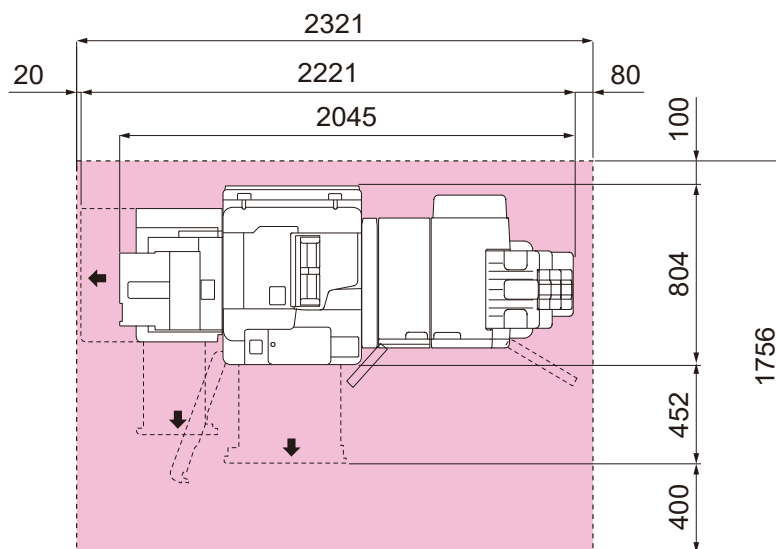

寸法図

Apeos 7580 / 6580 / 5580

単位:mm

- 本体
+ オフセットキャッチトレイ / シンプルキャッチトレイ

- 本体
+ 大容量給紙トレイB1
+ フィニッシャーC4 / C5

- 本体
+ 大容量給紙トレイB1
+ 中とじフィニッシャーC4 / C5

- 本体 + 大容量給紙トレイB1
+ 紙折りユニットCD3
+ フィニッシャーC4 / C5

- 本体
+ 大容量給紙トレイB1
+ 紙折りユニットCD3
+ 中とじフィニッシャーC4 / C5

寸法図

Apeos 7580 / 6580 / 5580

単位:mm

- 本体
- +大容量給紙トレイC1-D2
- +紙折りユニットCD2
- +フィニッシャーD6

※フィニッシャーD6には、インタポーターが含まれています。

- 本体
- +大容量給紙トレイC1-D2
- +紙折りユニットCD2
- +中とじフィニッシャーD6

※フィニッシャーD6には、インタポーターが含まれています。

設置面積図

Apeos 7580 / 6580 / 5580

単位:mm

- 本体
- +オフセットキャッチトレイ / シンプルキャッチトレイ

- 本体
- +大容量給紙トレイB1
- +フィニッシャーC4 / C5

- 本体
- +大容量給紙トレイB1
- +中とじフィニッシャーC4 / C5

設置面積図

Apeos 7580 / 6580 / 5580

単位:mm

- 本体
- +大容量給紙トレイB1
- +紙折りユニットCD3
- +フィニッシャーC4 / C5

- 本体
- +大容量給紙トレイB1
- +紙折りユニットCD3
- +中とじフィニッシャーC4 / C5

設置面積図

Apeos 7580 / 6580 / 5580

単位:mm

- 本体
- +大容量給紙トレイC1-D2
- +ウイングテーブル
- +紙折りユニットCD2
- +フィニッシャーD6

※フィニッシャーD6には、インタポーターが含まれています。