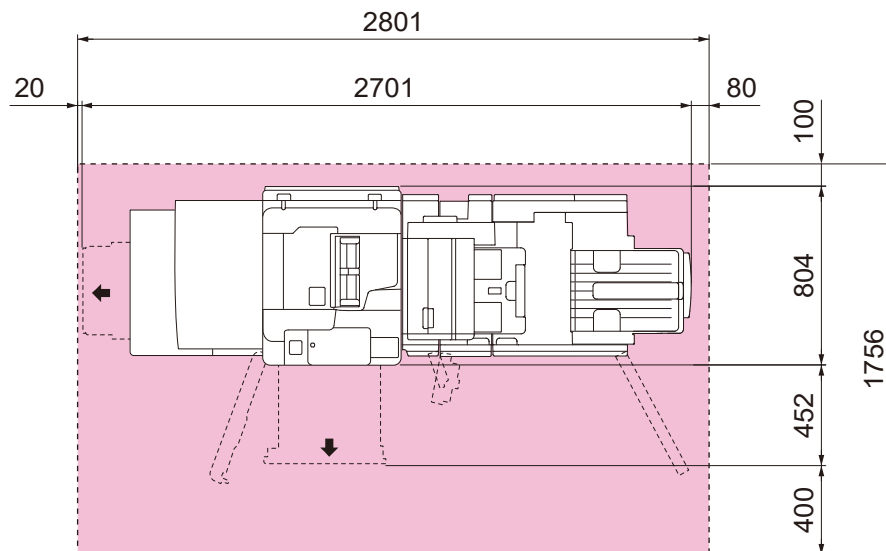

寸法図

Apeos 7580 / 6580 / 5580

単位:mm

- 本体
+ オフセットキャッチトレイ / シンプルキャッチトレイ

- 本体
+ 大容量給紙トレイB1
+ フィニッシャーC4 / C5

- 本体
+ 大容量給紙トレイB1
+ 中とじフィニッシャーC4 / C5

- 本体 + 大容量給紙トレイB1
+ 紙折りユニットCD3
+ フィニッシャーC4 / C5

- 本体
+ 大容量給紙トレイB1
+ 紙折りユニットCD3
+ 中とじフィニッシャーC4 / C5

Apeos 7580 / 6580 / 5580

単位:mm

- 本体
- +オフセットキャッチトレイ / シンプルキャッチトレイ

- 本体
- +大容量給紙トレイB1
- +フィニッシャーC4 / C5

- 本体
- +大容量給紙トレイB1
- +中とじフィニッシャーC4 / C5

設置面積図

Apeos 7580 / 6580 / 5580

単位:mm

- 本体
- +大容量給紙トレイB1
- +紙折りユニットCD3
- +フィニッシャーC4 / C5

- 本体
- +大容量給紙トレイB1
- +紙折りユニットCD3
- +中とじフィニッシャーC4 / C5

設置面積図

Apeos 7580 / 6580 / 5580

単位:mm

- 本体
- +大容量給紙トレイC1-D2
- +ウイングテーブル
- +紙折りユニットCD2
- +フィニッシャーD6

※フィニッシャーD6には、インタポーターが含まれています。