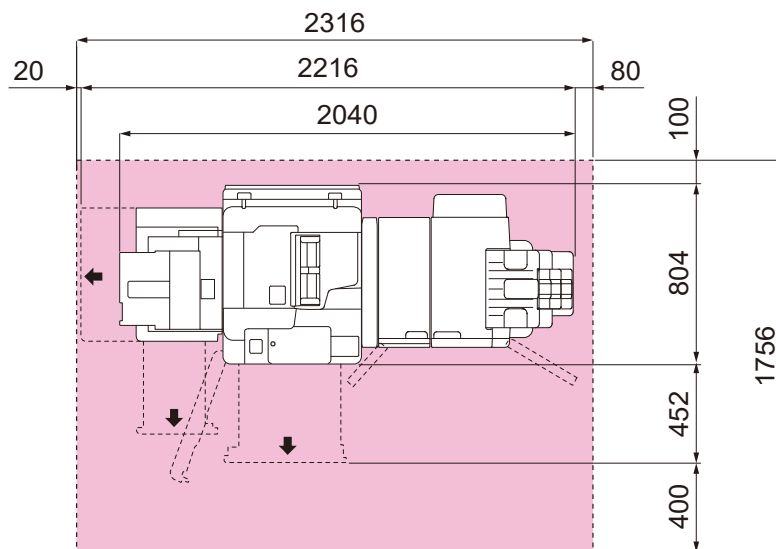

寸法図

Apeos 7580 / 6580 / 5580

単位:mm

- 本体
+ オフセットキャッチトレイ / シンプルキャッチトレイ

- 本体
+ 大容量給紙トレイB1
+ フィニッシャーC4 / C5

- 本体
+ 大容量給紙トレイB1
+ 中とじフィニッシャーC4 / C5

- 本体 + 大容量給紙トレイB1
+ 紙折りユニットCD3
+ フィニッシャーC4 / C5

- 本体
+ 大容量給紙トレイB1
+ 紙折りユニットCD3
+ 中とじフィニッシャーC4 / C5

寸法図

Apeos 7580 / 6580 / 5580

単位:mm

- 本体
- +大容量給紙トレイC1-D2
- +紙折りユニットCD2
- +フィニッシャーD6

※フィニッシャーD6には、インタポーターが含まれています。

- 本体
- +大容量給紙トレイC1-D2
- +紙折りユニットCD2
- +中とじフィニッシャーD6

※フィニッシャーD6には、インタポーターが含まれています。

設置面積図

Apeos 7580 / 6580 / 5580

単位:mm

- 本体
- +オフセットキャッチトレイ / シンプルキャッチトレイ

- 本体
- +大容量給紙トレイB1
- +フィニッシャーC4 / C5

- 本体
- +大容量給紙トレイB1
- +中とじフィニッシャーC4 / C5

設置面積図

Apeos 7580 / 6580 / 5580

単位:mm

- 本体
- +大容量給紙トレイB1
- +紙折りユニットCD3
- +フィニッシャーC4 / C5

- 本体
- +大容量給紙トレイB1
- +紙折りユニットCD3
- +中とじフィニッシャーC4 / C5

設置面積図

Apeos 7580 / 6580 / 5580

単位:mm

- 本体
- +大容量給紙トレイC1-D2
- +ウイングテーブル
- +紙折りユニットCD2
- +フィニッシャーD6

※フィニッシャーD6には、インタポーターが含まれています。