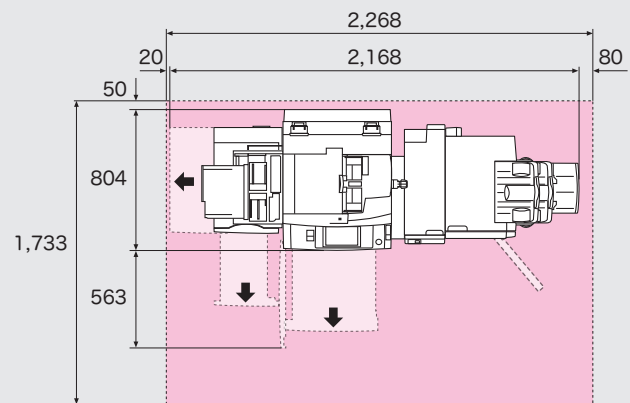

■寸法図

ApeosPort-V 7080 / 6080 / 5080
DocuCentre-V 7080 / 6080 / 5080

単位: mm

●本体+オフセットキャッチトレイ

●本体+大型カラー操作パネル
+オフセットキャッチトレイ

●本体+大容量給紙トレイ (1段)
+中とじフィニッシャー C3/ フィニッシャー C3

*1: 中とじフィニッシャー C3 *2: フィニッシャー C3

●本体+大容量給紙トレイ (1段)
+中とじフィニッシャー C3/ フィニッシャー C3
+紙折りユニット CD1

*1: 中とじフィニッシャー C3 *2: フィニッシャー C3

●本体+大容量給紙トレイ (2段)
+中とじフィニッシャー D2/ フィニッシャー D2

*1: 中とじフィニッシャー D2 *2: フィニッシャー D2

●本体+大容量給紙トレイ (2段)
+中とじフィニッシャー D2/ フィニッシャー D2
+紙折りユニット D2

*1: 中とじフィニッシャー D2 *2: フィニッシャー D2

■設置面積図

ApeosPort-V 7080 / 6080 / 5080

DocuCentre-V 7080 / 6080 / 5080

単位: mm

●本体+オフセットキャッチトレイ

●本体+大型カラー操作パネル
+オフセットキャッチトレイ

●本体+大容量給紙トレイ (1段)
+中とじフィニッシャー C3

●本体+大容量給紙トレイ (1段)
+中とじフィニッシャー C3
+紙折りユニット CD1

●本体+大容量給紙トレイ (2段)
+中とじフィニッシャー D2