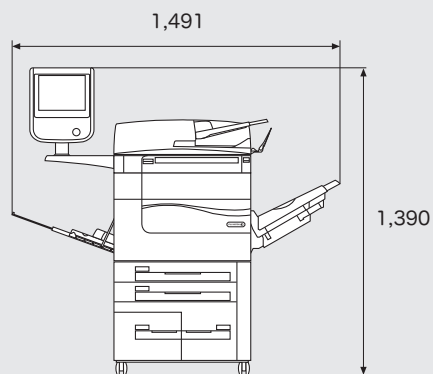

■寸法図

ApeosPort-V 7080 / 6080 / 5080
DocuCentre-V 7080 / 6080 / 5080

単位: mm

●本体+オフセットキャッチトレイ

●本体+大型カラー操作パネル
+オフセットキャッチトレイ

●本体+大容量給紙トレイ (1段)
+中とじフィニッシャー C3/ フィニッシャー C3

*1: 中とじフィニッシャー C3 *2: フィニッシャー C3

●本体+大容量給紙トレイ (1段)
+中とじフィニッシャー C3/ フィニッシャー C3
+紙折りユニット CD1

*1: 中とじフィニッシャー C3 *2: フィニッシャー C3

●本体+大容量給紙トレイ (2段)
+中とじフィニッシャー D2/ フィニッシャー D2

*1: 中とじフィニッシャー D2 *2: フィニッシャー D2

●本体+大容量給紙トレイ (2段)
+中とじフィニッシャー D2/ フィニッシャー D2
+紙折りユニット D2

*1: 中とじフィニッシャー D2 *2: フィニッシャー D2

■設置面積図

ApeosPort-V 7080 / 6080 / 5080

DocuCentre-V 7080 / 6080 / 5080

単位: mm

●本体+オフセットキャッチトレイ

●本体+大型カラー操作パネル
+オフセットキャッチトレイ

●本体+大容量給紙トレイ (1段)
+中とじフィニッシャー C3

●本体+大容量給紙トレイ (1段)
+中とじフィニッシャー C3
+紙折りユニット CD1

●本体+大容量給紙トレイ (2段)
+中とじフィニッシャー D2