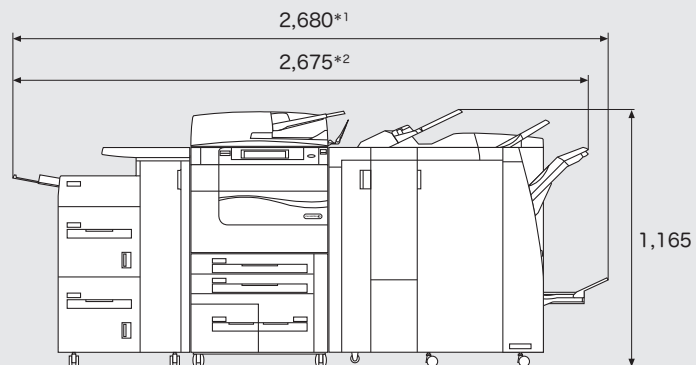

■寸法図

ApeosPort-V 7080 / 6080 / 5080
DocuCentre-V 7080 / 6080 / 5080

単位: mm

●本体+オフセットキャッチトレイ

●本体+大型カラー操作パネル
+オフセットキャッチトレイ

●本体+大容量給紙トレイ (1段)
+中とじフィニッシャー C3/ フィニッシャー C3

*1: 中とじフィニッシャー C3 *2: フィニッシャー C3

●本体+大容量給紙トレイ (1段)
+中とじフィニッシャー C3/ フィニッシャー C3
+紙折りユニット CD1

*1: 中とじフィニッシャー C3 *2: フィニッシャー C3

●本体+大容量給紙トレイ (2段)
+中とじフィニッシャー D2/ フィニッシャー D2

*1: 中とじフィニッシャー D2 *2: フィニッシャー D2

●本体+大容量給紙トレイ (2段)
+中とじフィニッシャー D2/ フィニッシャー D2
+紙折りユニット D2

*1: 中とじフィニッシャー D2 *2: フィニッシャー D2

■設置面積図

ApeosPort-V 7080 / 6080 / 5080

DocuCentre-V 7080 / 6080 / 5080

単位: mm

●本体+オフセットキャッチトレイ

●本体+大型カラー操作パネル
+オフセットキャッチトレイ

●本体+大容量給紙トレイ (1段)
+中とじフィニッシャー C3

●本体+大容量給紙トレイ (1段)
+中とじフィニッシャー C3
+紙折りユニット CD1

●本体+大容量給紙トレイ (2段)
+中とじフィニッシャー D2