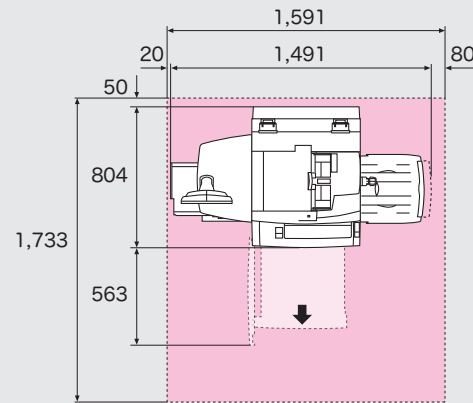

■寸法図

ApeosPort-V 7080 / 6080 / 5080
DocuCentre-V 7080 / 6080 / 5080

単位: mm

●本体+オフセットキャッチトレイ

●本体+大型カラー操作パネル
+オフセットキャッチトレイ

●本体+大容量給紙トレイ (1段)
+中とじフィニッシャー C3/ フィニッシャー C3

*1: 中とじフィニッシャー C3 *2: フィニッシャー C3

●本体+大容量給紙トレイ (1段)
+中とじフィニッシャー C3/ フィニッシャー C3
+紙折りユニット CD1

*1: 中とじフィニッシャー C3 *2: フィニッシャー C3

●本体+大容量給紙トレイ (2段)
+中とじフィニッシャー D2/ フィニッシャー D2

*1: 中とじフィニッシャー D2 *2: フィニッシャー D2

●本体+大容量給紙トレイ (2段)
+中とじフィニッシャー D2/ フィニッシャー D2
+紙折りユニット D2

*1: 中とじフィニッシャー D2 *2: フィニッシャー D2

■設置面積図

ApeosPort-V 7080 / 6080 / 5080

DocuCentre-V 7080 / 6080 / 5080

単位: mm

●本体+オフセットキャッチトレイ

●本体+大型カラー操作パネル
+オフセットキャッチトレイ

●本体+大容量給紙トレイ (1段)
+中とじフィニッシャー C3

●本体+大容量給紙トレイ (1段)
+中とじフィニッシャー C3
+紙折りユニット CD1

●本体+大容量給紙トレイ (2段)
+中とじフィニッシャー D2