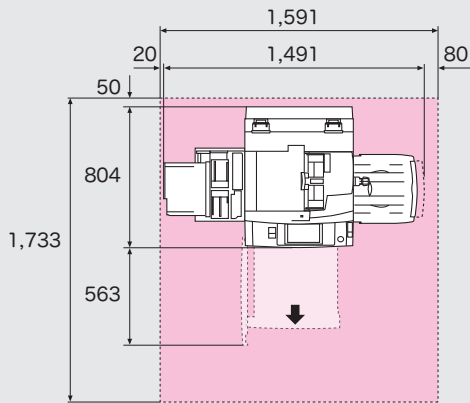

■寸法図

ApeosPort-V 7080 / 6080 / 5080
DocuCentre-V 7080 / 6080 / 5080

単位: mm

●本体+オフセットキャッチトレイ

●本体+大型カラー操作パネル
+オフセットキャッチトレイ

●本体+大容量給紙トレイ (1段)
+中とじフィニッシャー C3/ フィニッシャー C3

*1: 中とじフィニッシャー C3 *2: フィニッシャー C3

●本体+大容量給紙トレイ (1段)
+中とじフィニッシャー C3/ フィニッシャー C3
+紙折りユニット CD1

*1: 中とじフィニッシャー C3 *2: フィニッシャー C3

●本体+大容量給紙トレイ (2段)
+中とじフィニッシャー D2/ フィニッシャー D2

*1: 中とじフィニッシャー D2 *2: フィニッシャー D2

●本体+大容量給紙トレイ (2段)
+中とじフィニッシャー D2/ フィニッシャー D2
+紙折りユニット D2

*1: 中とじフィニッシャー D2 *2: フィニッシャー D2

■設置面積図

ApeosPort-V 7080 / 6080 / 5080

DocuCentre-V 7080 / 6080 / 5080

単位: mm

●本体+オフセットキャッチトレイ

●本体+大型カラー操作パネル
+オフセットキャッチトレイ

●本体+大容量給紙トレイ (1段)
+中とじフィニッシャー C3

●本体+大容量給紙トレイ (1段)
+中とじフィニッシャー C3
+紙折りユニット CD1

●本体+大容量給紙トレイ (2段)
+中とじフィニッシャー D2