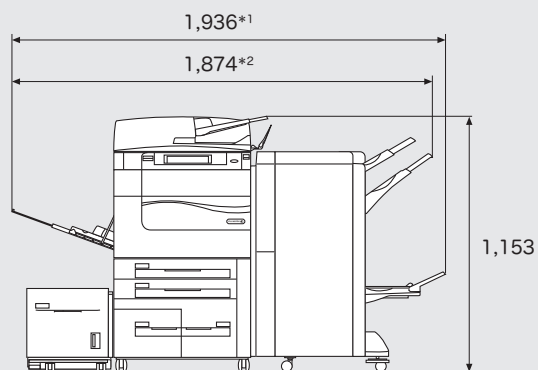

■寸法図

ApeosPort-V 7080 / 6080 / 5080
DocuCentre-V 7080 / 6080 / 5080

単位: mm

●本体+オフセットキャッチトレイ

●本体+大型カラー操作パネル
+オフセットキャッチトレイ

●本体+大容量給紙トレイ (1段)
+中とじフィニッシャー C3/ フィニッシャー C3

*1: 中とじフィニッシャー C3 *2: フィニッシャー C3

●本体+大容量給紙トレイ (1段)
+中とじフィニッシャー C3/ フィニッシャー C3
+紙折りユニット CD1

*1: 中とじフィニッシャー C3 *2: フィニッシャー C3

●本体+大容量給紙トレイ (2段)
+中とじフィニッシャー D2/ フィニッシャー D2

*1: 中とじフィニッシャー D2 *2: フィニッシャー D2

●本体+大容量給紙トレイ (2段)
+中とじフィニッシャー D2/ フィニッシャー D2
+紙折りユニット D2

*1: 中とじフィニッシャー D2 *2: フィニッシャー D2

■設置面積図

ApeosPort-V 7080 / 6080 / 5080

DocuCentre-V 7080 / 6080 / 5080

単位: mm

●本体+オフセットキャッチトレイ

●本体+大型カラー操作パネル
+オフセットキャッチトレイ

●本体+大容量給紙トレイ (1段)
+中とじフィニッシャー C3

●本体+大容量給紙トレイ (1段)
+中とじフィニッシャー C3
+紙折りユニット CD1

●本体+大容量給紙トレイ (2段)
+中とじフィニッシャー D2