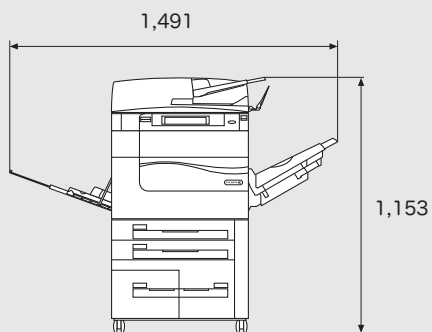

■寸法図

ApeosPort-V 7080 / 6080 / 5080
DocuCentre-V 7080 / 6080 / 5080

単位: mm

●本体+オフセットキャッチトレイ

●本体+大型カラー操作パネル
+オフセットキャッチトレイ

●本体+大容量給紙トレイ (1段)
+中とじフィニッシャー C3/ フィニッシャー C3

*1: 中とじフィニッシャー C3 *2: フィニッシャー C3

●本体+大容量給紙トレイ (1段)
+中とじフィニッシャー C3/ フィニッシャー C3
+紙折りユニット CD1

*1: 中とじフィニッシャー C3 *2: フィニッシャー C3

●本体+大容量給紙トレイ (2段)
+中とじフィニッシャー D2/ フィニッシャー D2

*1: 中とじフィニッシャー D2 *2: フィニッシャー D2

●本体+大容量給紙トレイ (2段)
+中とじフィニッシャー D2/ フィニッシャー D2
+紙折りユニット D2

*1: 中とじフィニッシャー D2 *2: フィニッシャー D2

■設置面積図

ApeosPort-V 7080 / 6080 / 5080

DocuCentre-V 7080 / 6080 / 5080

単位: mm

●本体+オフセットキャッチトレイ

●本体+大型カラー操作パネル
+オフセットキャッチトレイ

●本体+大容量給紙トレイ (1段)
+中とじフィニッシャー C3

●本体+大容量給紙トレイ (1段)
+中とじフィニッシャー C3
+紙折りユニット CD1

●本体+大容量給紙トレイ (2段)
+中とじフィニッシャー D2