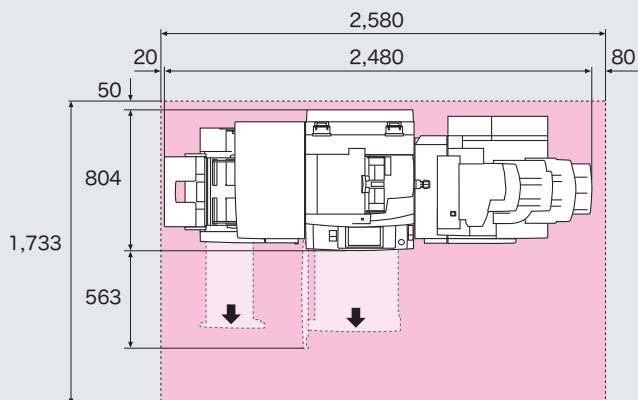

■寸法図

ApeosPort-V 7080 / 6080 / 5080
DocuCentre-V 7080 / 6080 / 5080

単位: mm

●本体+オフセットキャッチトレイ

●本体+大型カラー操作パネル
+オフセットキャッチトレイ

●本体+大容量給紙トレイ (1段)
+中とじフィニッシャー C3/ フィニッシャー C3

*1: 中とじフィニッシャー C3 *2: フィニッシャー C3

●本体+大容量給紙トレイ (1段)
+中とじフィニッシャー C3/ フィニッシャー C3
+紙折りユニット CD1

*1: 中とじフィニッシャー C3 *2: フィニッシャー C3

●本体+大容量給紙トレイ (2段)
+中とじフィニッシャー D2/ フィニッシャー D2

*1: 中とじフィニッシャー D2 *2: フィニッシャー D2

●本体+大容量給紙トレイ (2段)
+中とじフィニッシャー D2/ フィニッシャー D2
+紙折りユニット D2

*1: 中とじフィニッシャー D2 *2: フィニッシャー D2

■設置面積図

ApeosPort-V 7080 / 6080 / 5080

DocuCentre-V 7080 / 6080 / 5080

単位: mm

●本体+オフセットキャッチトレイ

●本体+大型カラー操作パネル
+オフセットキャッチトレイ

●本体+大容量給紙トレイ (1段)
+中とじフィニッシャー C3

●本体+大容量給紙トレイ (1段)
+中とじフィニッシャー C3
+紙折りユニット CD1

●本体+大容量給紙トレイ (2段)
+中とじフィニッシャー D2