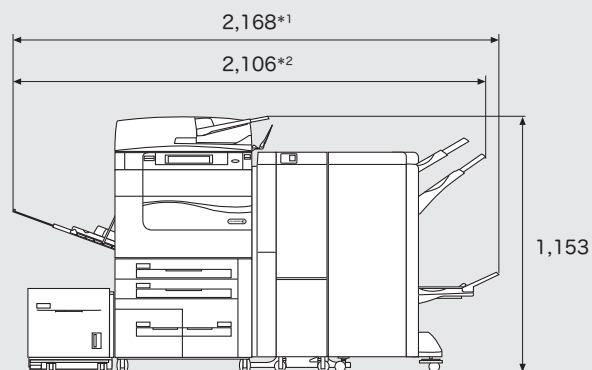

■寸法図

ApeosPort-V 7080 / 6080 / 5080
DocuCentre-V 7080 / 6080 / 5080

単位: mm

●本体+オフセットキャッチトレイ

●本体+大型カラー操作パネル
+オフセットキャッチトレイ

●本体+大容量給紙トレイ (1段)
+中とじフィニッシャー C3/ フィニッシャー C3

*1: 中とじフィニッシャー C3 *2: フィニッシャー C3

●本体+大容量給紙トレイ (1段)
+中とじフィニッシャー C3/ フィニッシャー C3
+紙折りユニット CD1

*1: 中とじフィニッシャー C3 *2: フィニッシャー C3

●本体+大容量給紙トレイ (2段)
+中とじフィニッシャー D2/ フィニッシャー D2

*1: 中とじフィニッシャー D2 *2: フィニッシャー D2

●本体+大容量給紙トレイ (2段)
+中とじフィニッシャー D2/ フィニッシャー D2
+紙折りユニット D2

*1: 中とじフィニッシャー D2 *2: フィニッシャー D2

■設置面積図

ApeosPort-V 7080 / 6080 / 5080

DocuCentre-V 7080 / 6080 / 5080

単位: mm

●本体+オフセットキャッチトレイ

●本体+大型カラー操作パネル
+オフセットキャッチトレイ

●本体+大容量給紙トレイ (1段)
+中とじフィニッシャー C3

●本体+大容量給紙トレイ (1段)
+中とじフィニッシャー C3
+紙折りユニット CD1

●本体+大容量給紙トレイ (2段)
+中とじフィニッシャー D2