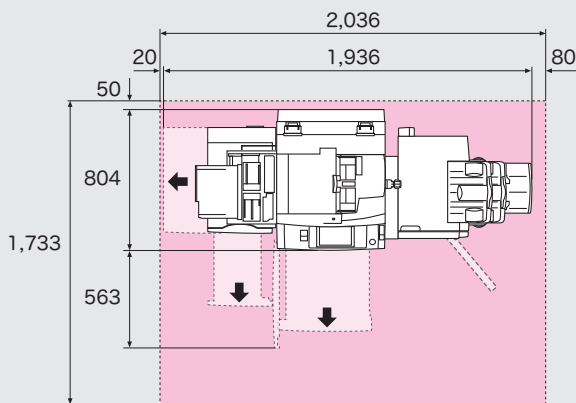

■寸法図

ApeosPort-V 7080 / 6080 / 5080
DocuCentre-V 7080 / 6080 / 5080

単位: mm

●本体+オフセットキャッチトレイ

●本体+大型カラー操作パネル
+オフセットキャッチトレイ

●本体+大容量給紙トレイ (1段)
+中とじフィニッシャー C3/ フィニッシャー C3

*1: 中とじフィニッシャー C3 *2: フィニッシャー C3

●本体+大容量給紙トレイ (1段)
+中とじフィニッシャー C3/ フィニッシャー C3
+紙折りユニット CD1

*1: 中とじフィニッシャー C3 *2: フィニッシャー C3

●本体+大容量給紙トレイ (2段)
+中とじフィニッシャー D2/ フィニッシャー D2

*1: 中とじフィニッシャー D2 *2: フィニッシャー D2

●本体+大容量給紙トレイ (2段)
+中とじフィニッシャー D2/ フィニッシャー D2
+紙折りユニット D2

*1: 中とじフィニッシャー D2 *2: フィニッシャー D2

■設置面積図

ApeosPort-V 7080 / 6080 / 5080

DocuCentre-V 7080 / 6080 / 5080

単位: mm

●本体+オフセットキャッチトレイ

●本体+大型カラー操作パネル
+オフセットキャッチトレイ

●本体+大容量給紙トレイ (1段)
+中とじフィニッシャー C3

●本体+大容量給紙トレイ (1段)
+中とじフィニッシャー C3
+紙折りユニット CD1

●本体+大容量給紙トレイ (2段)
+中とじフィニッシャー D2