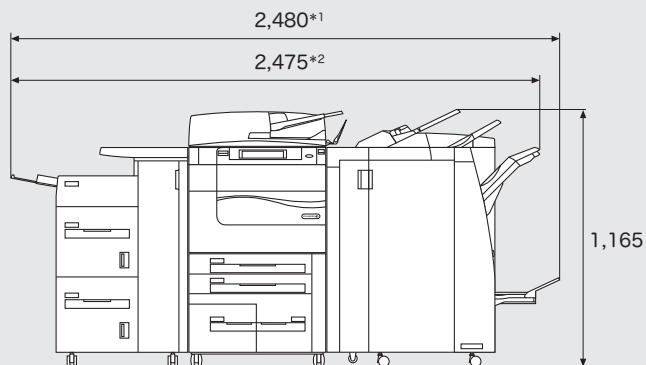

■寸法図

ApeosPort-V 7080 / 6080 / 5080
DocuCentre-V 7080 / 6080 / 5080

単位: mm

●本体+オフセットキャッチトレイ

●本体+大型カラー操作パネル
+オフセットキャッチトレイ

●本体+大容量給紙トレイ (1段)
+中とじフィニッシャー C3/ フィニッシャー C3

*1: 中とじフィニッシャー C3 *2: フィニッシャー C3

●本体+大容量給紙トレイ (1段)
+中とじフィニッシャー C3/ フィニッシャー C3
+紙折りユニット CD1

*1: 中とじフィニッシャー C3 *2: フィニッシャー C3

●本体+大容量給紙トレイ (2段)
+中とじフィニッシャー D2/ フィニッシャー D2

*1: 中とじフィニッシャー D2 *2: フィニッシャー D2

●本体+大容量給紙トレイ (2段)
+中とじフィニッシャー D2/ フィニッシャー D2
+紙折りユニット D2

*1: 中とじフィニッシャー D2 *2: フィニッシャー D2

■設置面積図

ApeosPort-V 7080 / 6080 / 5080

DocuCentre-V 7080 / 6080 / 5080

単位: mm

●本体+オフセットキャッチトレイ

●本体+大型カラー操作パネル
+オフセットキャッチトレイ

●本体+大容量給紙トレイ (1段)
+中とじフィニッシャー C3

●本体+大容量給紙トレイ (1段)
+中とじフィニッシャー C3
+紙折りユニット CD1

●本体+大容量給紙トレイ (2段)
+中とじフィニッシャー D2