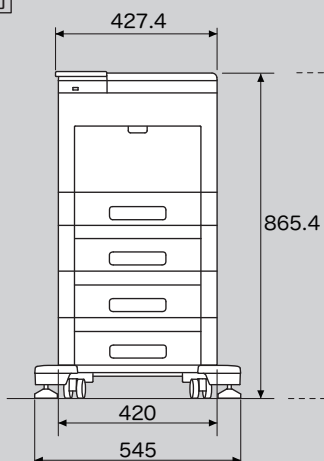

寸法図・設置面積図

ApeosPort-VII P4022 JM

■寸法図

単位:mm

●標準
正面

●本体+専用キャスター台
正面

●本体+専用キャビネット
正面

●本体+トレイモジュール×3段
+専用キャスター台

正面

側面

●本体+トレイモジュール×2段
+専用キャビネット

正面

側面

寸法図・設置面積図

ApeosPort-VII P4022 JM

■設置面積図

単位:mm

●標準

●本体+専用キャスター台

●本体+トレイモジュール×3段+専用キャスター台

●本体+専用キャビネット

●本体+トレイモジュール×2段+専用キャビネット