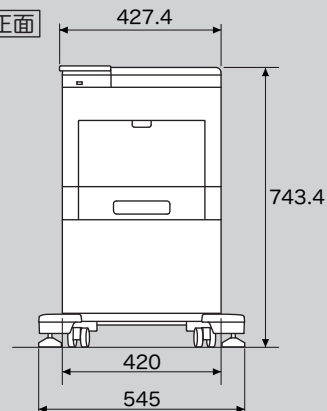

寸法図・設置面積図

ApeosPort-VII P4022 JM

■寸法図

単位:mm

●標準
正面

●本体+専用キャスター台
正面

●本体+専用キャビネット
正面

●本体+トレイモジュール×3段
+専用キャスター台

正面

側面

●本体+トレイモジュール×2段
+専用キャビネット

正面

側面

寸法図・設置面積図

ApeosPort-VII P4022 JM

■設置面積図

単位:mm

●標準

●本体+専用キャスター台

●本体+トレイモジュール×3段+専用キャスター台

●本体+専用キャビネット

●本体+トレイモジュール×2段+専用キャビネット