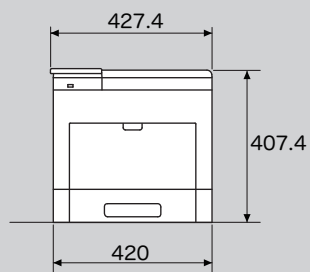

寸法図・設置面積図

ApeosPort-VII P4022 JM

■寸法図

単位:mm

●標準
正面

●本体+専用キャスター台
正面

●本体+専用キャビネット
正面

●本体+トレイモジュール×3段
+専用キャスター台

正面

側面

●本体+トレイモジュール×2段
+専用キャビネット

正面

側面

寸法図・設置面積図

ApeosPort-VII P4022 JM

■設置面積図

単位:mm

●標準

●本体+専用キャスター台

●本体+トレイモジュール×3段+専用キャスター台

●本体+専用キャビネット

●本体+トレイモジュール×2段+専用キャビネット