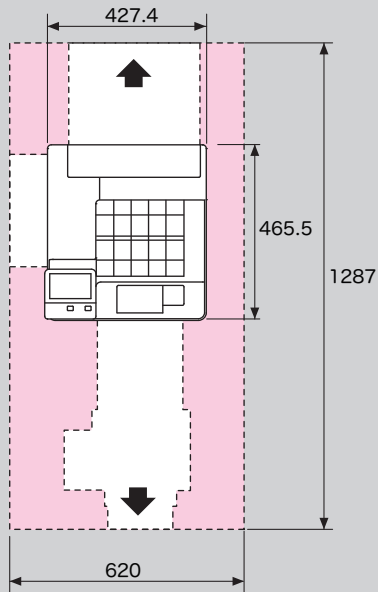

寸法図・設置面積図

ApeosPort-VII P4022 JM

■寸法図

単位:mm

●標準
正面

●本体+専用キャスター台
正面

●本体+専用キャビネット
正面

●本体+トレイモジュール×3段
+専用キャスター台

正面

側面

●本体+トレイモジュール×2段
+専用キャビネット

正面

側面

寸法図・設置面積図

ApeosPort-VII P4022 JM

■設置面積図

単位:mm

●標準

●本体+専用キャスター台

●本体+トレイモジュール×3段+専用キャスター台

●本体+専用キャビネット

●本体+トレイモジュール×2段+専用キャビネット