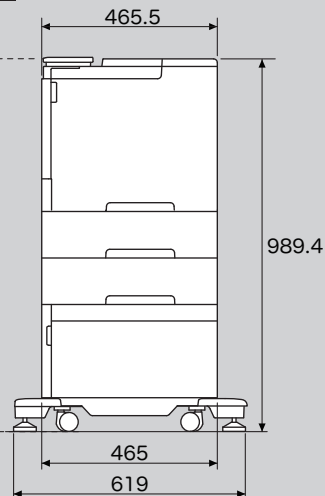

寸法図・設置面積図

ApeosPort-VII P4022 JM

■寸法図

単位:mm

●標準
正面

●本体+専用キャスター台
正面

●本体+専用キャビネット
正面

●本体+トレイモジュール×3段
+専用キャスター台

正面

側面

●本体+トレイモジュール×2段
+専用キャビネット

正面

側面

寸法図・設置面積図

ApeosPort-VII P4022 JM

■設置面積図

単位:mm

●標準

●本体+専用キャスター台

●本体+トレイモジュール×3段+専用キャスター台

●本体+専用キャビネット

●本体+トレイモジュール×2段+専用キャビネット