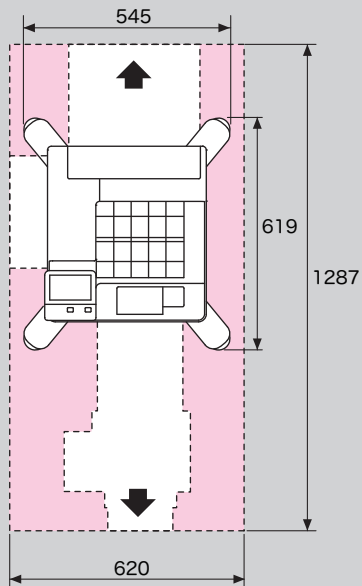

寸法図・設置面積図

ApeosPort-VII P4022 JM

■寸法図

単位:mm

●標準
正面

●本体+専用キャスター台
正面

●本体+専用キャビネット
正面

●本体+トレイモジュール×3段
+専用キャスター台

正面

側面

●本体+トレイモジュール×2段
+専用キャビネット

正面

側面

寸法図・設置面積図

ApeosPort-VII P4022 JM

■設置面積図

単位:mm

●標準

●本体+専用キャスター台

●本体+トレイモジュール×3段+専用キャスター台

●本体+専用キャビネット

●本体+トレイモジュール×2段+専用キャビネット