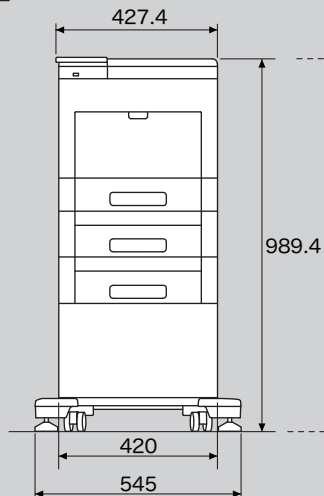

寸法図・設置面積図

ApeosPort-VII P4022 JM

■寸法図

単位:mm

●標準
正面

●本体+専用キャスター台
正面

●本体+専用キャビネット
正面

●本体+トレイモジュール×3段
+専用キャスター台

正面

側面

●本体+トレイモジュール×2段
+専用キャビネット

正面

側面

寸法図・設置面積図

ApeosPort-VII P4022 JM

■設置面積図

単位:mm

●標準

●本体+専用キャスター台

●本体+トレイモジュール×3段+専用キャスター台

●本体+専用キャビネット

●本体+トレイモジュール×2段+専用キャビネット