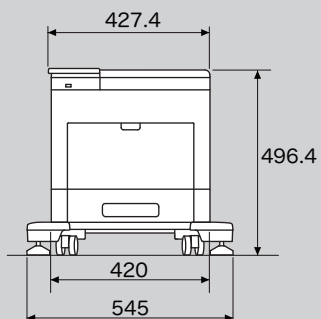

寸法図・設置面積図

ApeosPort-VII P4022 JM

■寸法図

単位:mm

●標準
正面

●本体+専用キャスター台
正面

●本体+専用キャビネット
正面

●本体+トレイモジュール×3段
+専用キャスター台

正面

側面

●本体+トレイモジュール×2段
+専用キャビネット

正面

側面

寸法図・設置面積図

ApeosPort-VII P4022 JM

■設置面積図

単位:mm

●標準

●本体+専用キャスター台

●本体+トレイモジュール×3段+専用キャスター台

●本体+専用キャビネット

●本体+トレイモジュール×2段+専用キャビネット