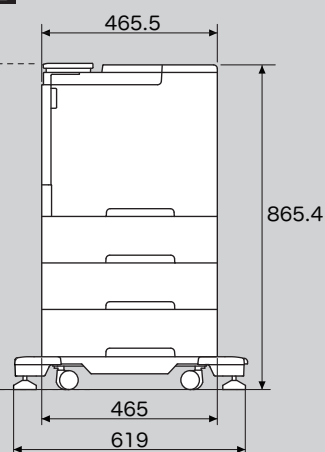

寸法図・設置面積図

ApeosPort-VII P4022 JM

■寸法図

単位:mm

●標準
正面

●本体+専用キャスター台
正面

●本体+専用キャビネット
正面

●本体+トレイモジュール×3段
+専用キャスター台

正面

側面

●本体+トレイモジュール×2段
+専用キャビネット

正面

側面

寸法図・設置面積図

ApeosPort-VII P4022 JM

■設置面積図

単位:mm

●標準

●本体+専用キャスター台

●本体+トレイモジュール×3段+専用キャスター台

●本体+専用キャビネット

●本体+トレイモジュール×2段+専用キャビネット